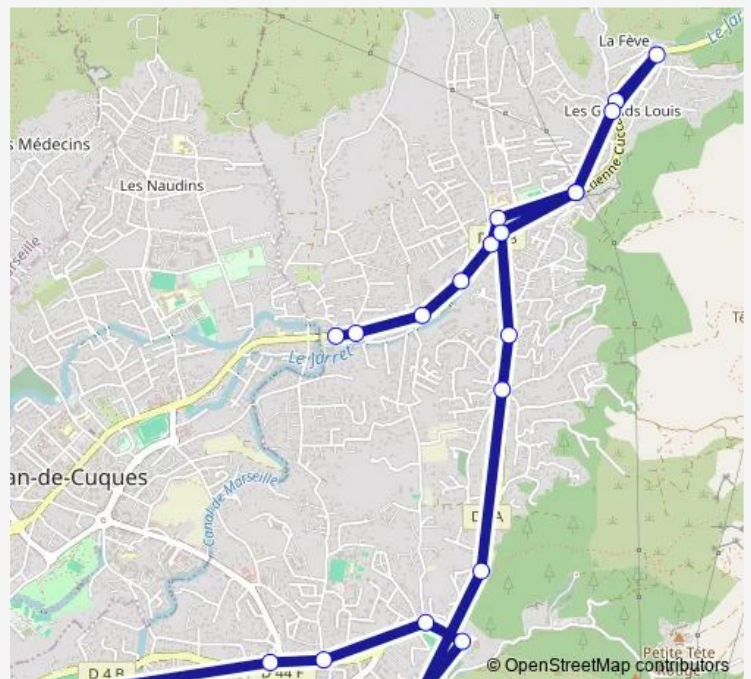

Friday 15:30-16:40

Saturday —

Sunday —

Route info

Direction: CLG Yves Montand

Stops: 12

Trip Duration: 0 hour 30 min

S200 — Desserte CLG Yves Montand

Direction

CLG Yves Montand — Enco de Botte

21 stops

[Open route schedule](#)

CLG Yves Montand

Hôpital Mille Ecus

Henri Tasso

Le Grand Puits Pié d'Autry