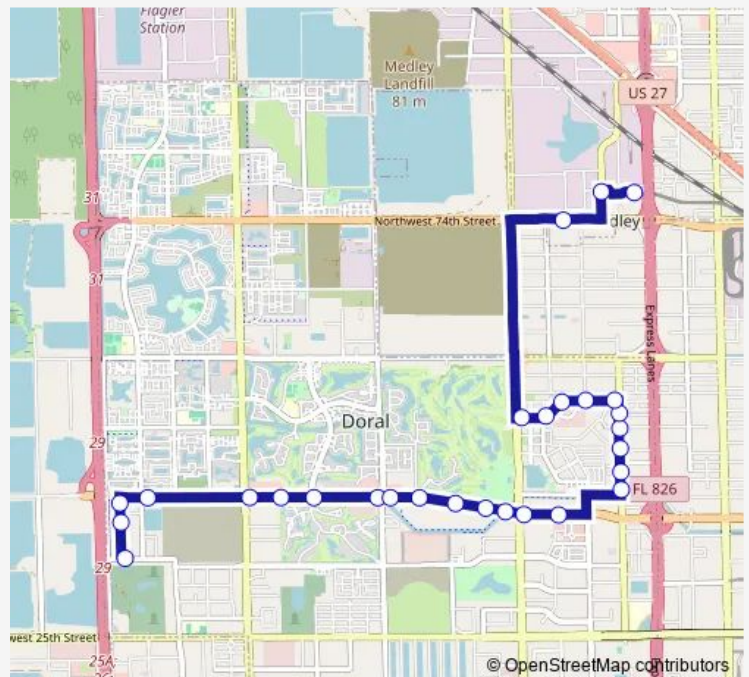

NW 79 AV @ NW 50 St

NW 79 AV @ NW 52 St

NW 53 ST @ NW 79 Av

Route schedule

NW 34 ST & NW 115 AV — Palmetto Metrorail Station

Monday 07:03-20:48

Tuesday 07:03-20:48

Wednesday 07:03-20:48

Thursday 07:03-20:48

Friday 07:03-20:48

Saturday 06:59-18:27

Sunday —

Route info

Direction: NW 34 ST & NW 115 AV

Stops: 28

Trip Duration: 0 hour 31 min