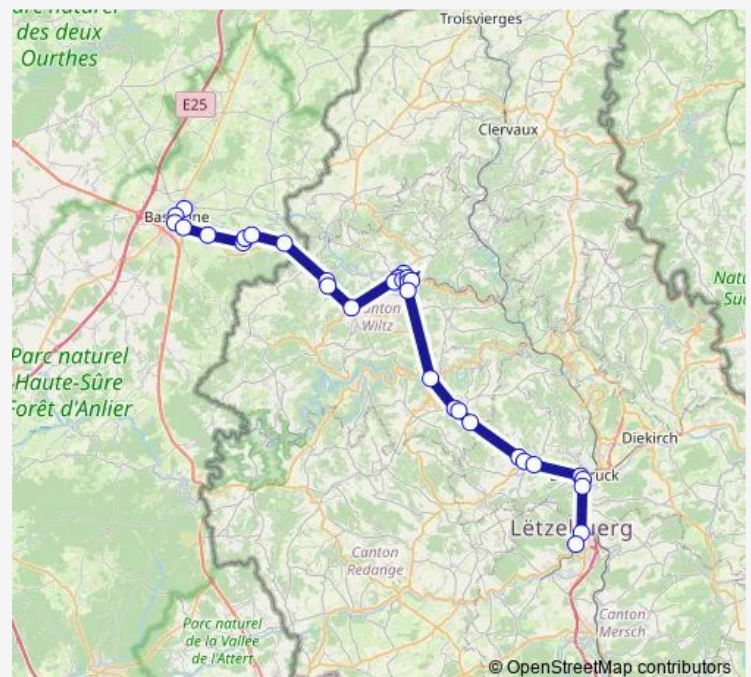

Bus 992

[Go to website](#)

Direction

(B) Bastogne, Centre Sportif — Colmar-Berg, Usines

33 stops

[Open route schedule](#)

- (B) Bastogne, Centre Sportif
- (B) Bastogne, Hôtel de Ville
- (B) Bastogne, Place Merceny
- (B) Bastogne, Home Market
- (B) Marvie, A la Boule (Glacier)
- (B) Wardin, Rue de Bastogne 22
- (B) Wardin, Rue de Bastogne 46
- (B) Wardin, École
- (B) Bras, Carrefour
- Pommerloch, Knauf
- Pommerloch, Theis
- Wiltz, Schumann
- Wiltz, Pompjeesbau
- Wiltz, Lann Quai 2
- Wiltz, Pompjeesbau
- Wiltz, Schwemm
- Wiltz, Huuschtewee
- Wiltz, Clinique
- Wiltz, Brandbau
- Wiltz, Belle-Vue
- Wiltz, Batzendelt

Route schedule

(B) Bastogne, Centre Sportif — Colmar-Berg, Usines

Monday	04:19-20:19
Tuesday	04:19-20:19
Wednesday	04:19-20:19
Thursday	04:19-20:19
Friday	04:19-20:19
Saturday	04:19-20:19
Sunday	04:19-20:19

Route info

Direction: (B) Bastogne, Centre Sportif

Stops: 33

Trip Duration: 1 hour 10 min

■ 992

BusMaps

Heischtergronn, Beim Bréckert

Heiderscheid, Heiderscheid

Heiderscheid, Zone Commerciale

Heiderscheid, Fuussekaul

Niederfeulen, Atelier

Niederfeulen, Belle-Vue

Niederfeulen, Faubourg

Ettelbruck, Place du Marché

Ettelbruck, Rond-Point

Ettelbruck, Heintz van Landewyck