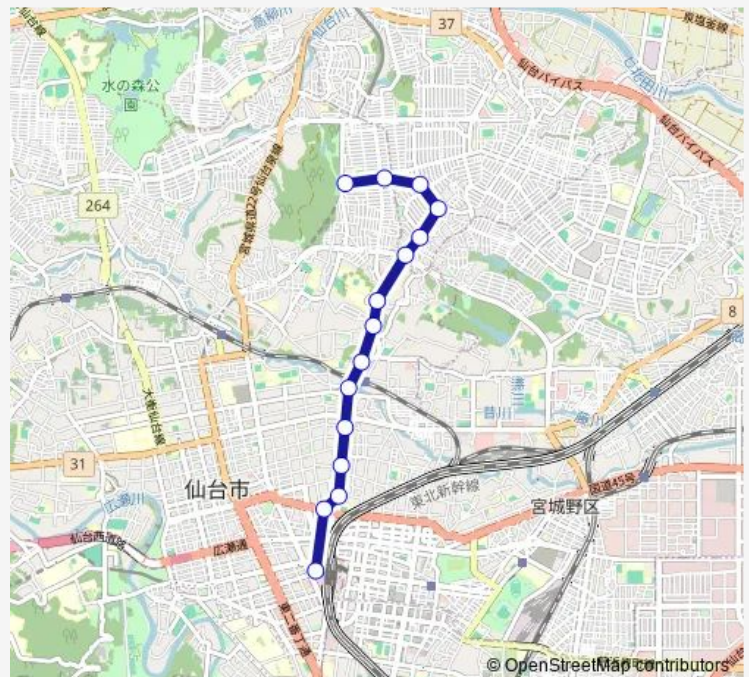

### Route schedule

仙台駅前 — 旭ヶ丘駅

Monday 06:55-22:28

Tuesday 06:55-22:28

Wednesday 06:55-22:28

Thursday 06:55-22:28

Friday 06:55-22:28

Saturday 07:04-21:38

### Route info

Direction: 仙台駅前

Stops: 15

Trip Duration: 0 hour 27 min

■ S240 — 旭ヶ丘駅→(宮)→仙台駅