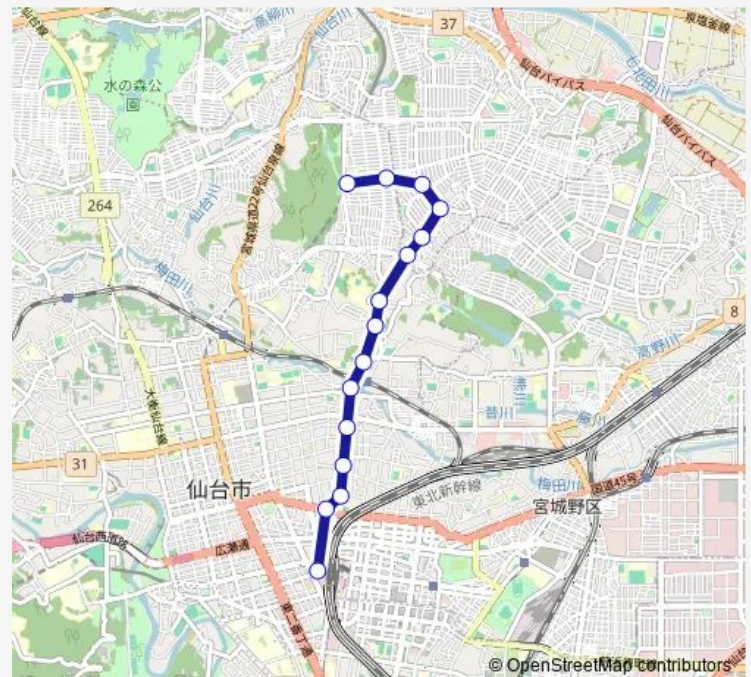

### Route schedule

仙台駅前 — 旭ヶ丘駅

Monday 06:55-22:28

Tuesday 06:55-22:28

Wednesday 06:55-22:28

Thursday 06:55-22:28

Friday 06:55-22:28

Saturday 07:04-21:38

### Route info

Direction: 仙台駅前

Stops: 15

Trip Duration: 0 hour 22 min

■ S240 — 旭丘駅→(宮)→仙台駅