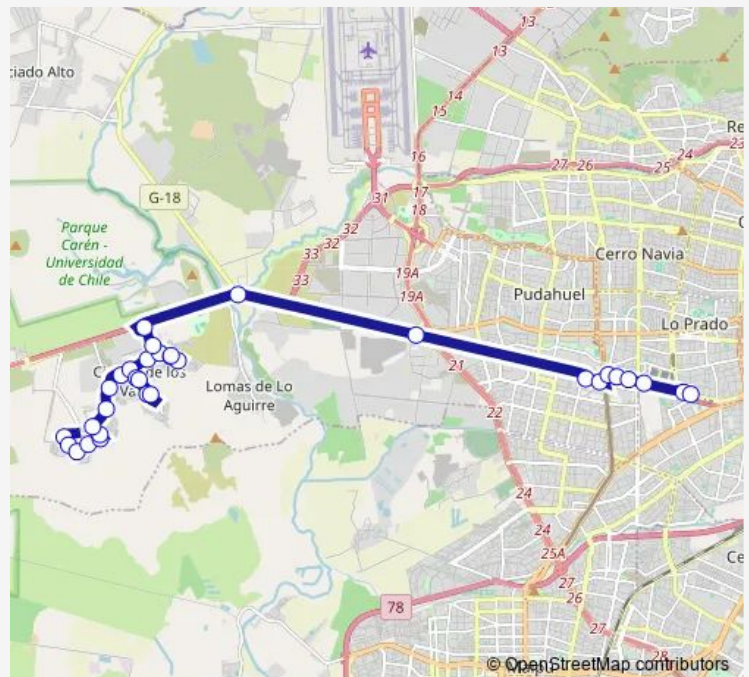

Pj2032-Avenida Los Pozos / esq. Av. Los Molinos

Pj2038-Avenida Los Molinos / esq. Qda. de La Plata

Pj2030-Avenida Los Molinos / esq. Av. del Canal

Pi1829-Avenida del Canal / esq. El Rodeo

Pi1827-Avenida del Canal / esq. Los Cipreses

Pj1624-Avenida del Canal / esq. Nido de Codorniz

Pj1625-Avenida del Canal / esq. Las Torcazas

Pj1951-Transversal 1 / esq. Camino del Agua

Pj1952-Transversal 1 / esq. Nueva Uno Sur

Pj1950-Transversal 1 / esq. Ciudad del Valle

Pj950-Parada / Rotonda Camino Apacible

Route schedule

Pj2042-Avenida del Canal / esq. Av. El Rodeo -Poniente
 — Pi754-Av. Gral. Oscar Bonilla / esq. Ministro Gana

Monday	00:00
Tuesday	00:00
Wednesday	00:00
Thursday	00:00
Friday	00:00
Saturday	00:00
Sunday	00:00

Route info

Direction: Pj2042-Avenida del Canal / esq. Av. El Rodeo -Poniente

Stops: 32

Trip Duration: 0 hour 36 min

Pj1954-Ciudad del Valle / esq. Ruta 68

Pj1661-Ruta 68 / esq. Camino a Noviciado

Pj1750-Parada / Pasarela Pedro Jorquera