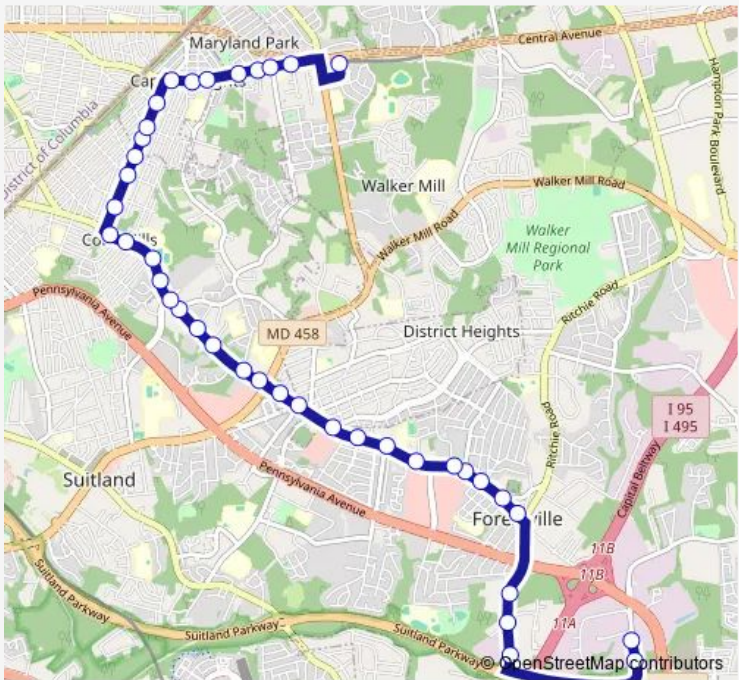

[Go to website](#)

Direction
 Addison Rd Station+Bay E — Old Marlboro Pk+#8411
 38 stops
[Open route schedule](#)

- Addison Rd Station+Bay E
- Central Av+Yeoman Pl
- Central Av+Maryland Park Dr
- Central Av+Vale Pl
- Central Av+Tunic Av
- Central Av+Quire Av
- Central Av+Capitol Heights Bl
- Larchmont Av+Clovis Av
- Larchmont Av+Cumberland St
- Larchmont Av+Doppler St
- Larchmont Av+#717
- Larchmont Av+Emo St
- Larchmont Av+Fable St
- Larchmont Av+#1221
- Larchmont Av+Marlboro Pk
- Marlboro Pk+Nova Av
- Marlboro Pk+Opus Av
- Marlboro Pk+Shamrock Av
- Marlboro Pk+Lee Jay Dr
- Marlboro Pk+Brooks Dr
- Marlboro Pk+Walker Mill Rd

Route schedule
 Addison Rd Station+Bay E — Old Marlboro Pk+#8411

| | |
|-----------|-------------|
| Monday | 05:45-23:30 |
| Tuesday | 05:45-23:30 |
| Wednesday | 05:45-23:30 |
| Thursday | 05:45-23:30 |
| Friday | 05:45-23:30 |
| Saturday | 06:50-22:00 |
| Sunday | 06:50-22:00 |

Route info
 Direction: Addison Rd Station+Bay E
 Stops: 38
 Trip Duration: 0 hour 33 min

J12 — Marlboro Pike **BusMaps**

Marlboro Pk+Tanow Pl

Marlboro Pk+Oakwood Ln

Marlboro Pk+Weber Dr

Marlboro Pk+Silver Hill Rd

Friday 04:25-23:01

Saturday 06:15-21:25

Sunday 06:15-21:25

Route info

Direction: Old Marlboro Pk+#8411

Stops: 40

Trip Duration: 0 hour 25 min

Marlboro Pk+Larchmont Av