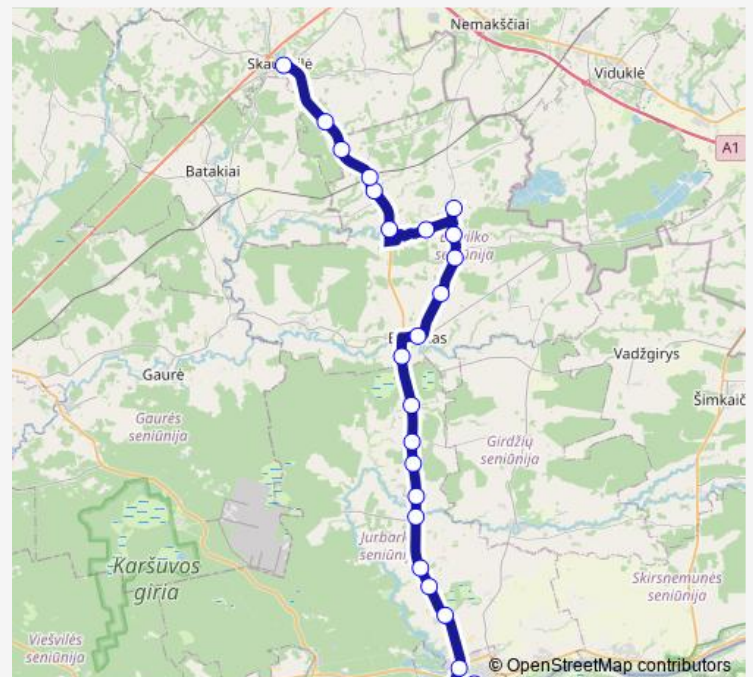

Petkaičiai

Route schedule

Jurbarko autobusų stotis — Skaudvilė

| | |
|-----------|-------|
| Monday | — |
| Tuesday | 10:10 |
| Wednesday | — |
| Thursday | 10:10 |
| Friday | — |
| Saturday | — |
| Sunday | — |

Route info

Direction: Jurbarko autobusų stotis

Stops: 23

Trip Duration: 1 hour 5 min

J12 — Jurbarkas - Eržvilkas - Skaudvilė

Šiurpiškė 1

Skaudivilė

Direction

Skaudvilė — Ligoninė-Degalinė

22 stops

[Open route schedule](#)

Skaudvilė

Šiurpiškė 1

Petkaičiai

Lybiškiai

Lybiškiai 2