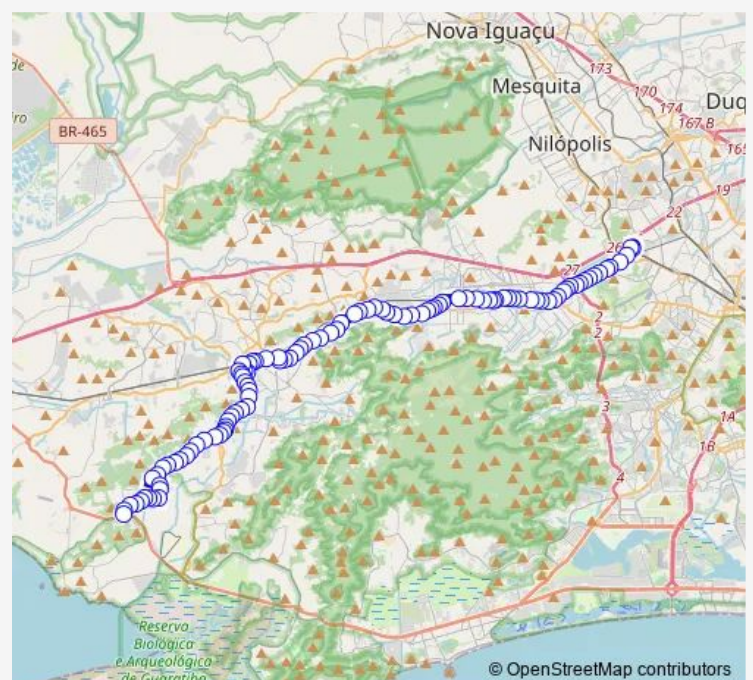

### Direction

Terminal Deodoro : Plataforma E5 — Terminal Magarça :  
Linhas Alimentadoras

104 stops

[Open route schedule](#)

Terminal Deodoro : Plataforma E5

Parque das Vizinhanças Dias Gomes

Comandante Possolo

### Route schedule

Terminal Deodoro : Plataforma E5 — Terminal Magarça :  
Linhas Alimentadoras

Monday 00:00

Tuesday 00:00

Wednesday 00:00

Thursday 00:00

Friday 00:00

Saturday 00:00

### Route info

Direction: Terminal Deodoro : Plataforma E5

Stops: 104

Trip Duration: 1 hour 41 min

855 — Terminal Magarça - Terminal Deodoro

BusMaps

Escola Municipal Gil Vicente

Professor Oliveira Viana