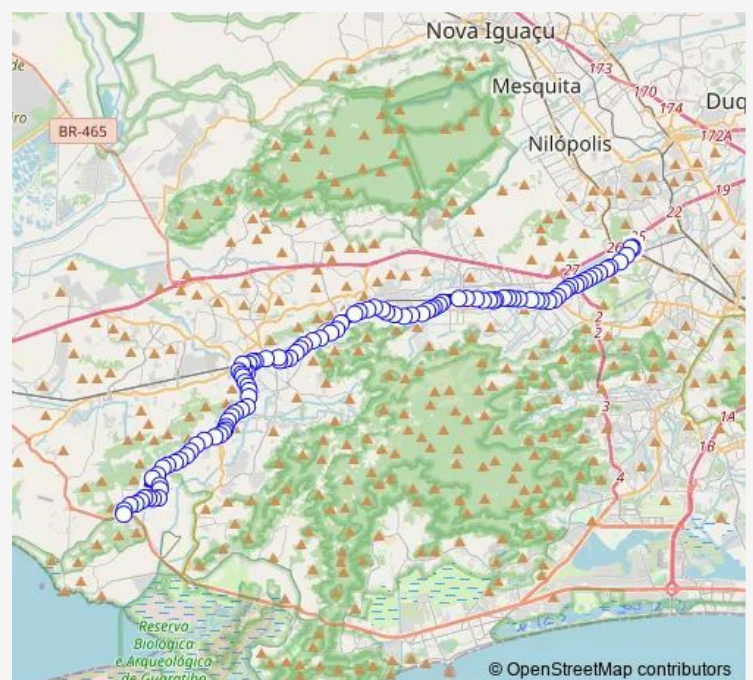

### Direction

Terminal Deodoro : Plataforma E5 — Terminal Magarça :  
Linhas Alimentadoras

104 stops

[Open route schedule](#)

Terminal Deodoro : Plataforma E5

Parque das Vizinhanças Dias Gomes

Comandante Possolo

### Route schedule

Terminal Deodoro : Plataforma E5 — Terminal Magarça :  
Linhas Alimentadoras

Monday 00:00

Tuesday 00:00

Wednesday 00:00

Thursday 00:00

Friday 00:00

Saturday 00:00

### Route info

Direction: Terminal Deodoro : Plataforma E5

Stops: 104

Trip Duration: 1 hour 19 min

855 — Terminal Magarça - Terminal Deodoro

Escola Municipal Gil Vicente

Professor Oliveira Viana

Barão de Piraquara