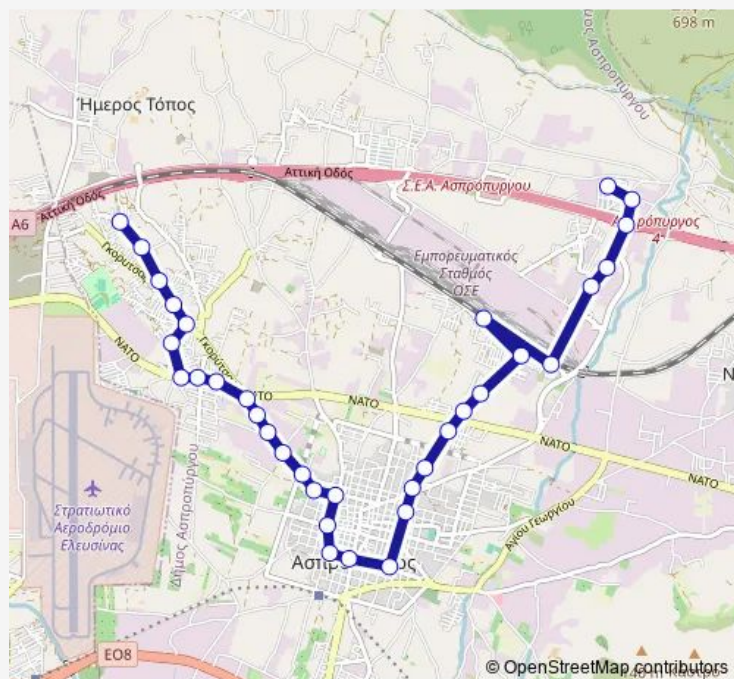

—

Thursday

—

Friday

—

Saturday

—

Sunday

05:00-22:45

Route info

Direction: Αφετηρια

Stops: 34

Trip Duration: 0 hour 25 min

Αστυνομία

2η Θρασυβουλου

3η Θρασυβουλου