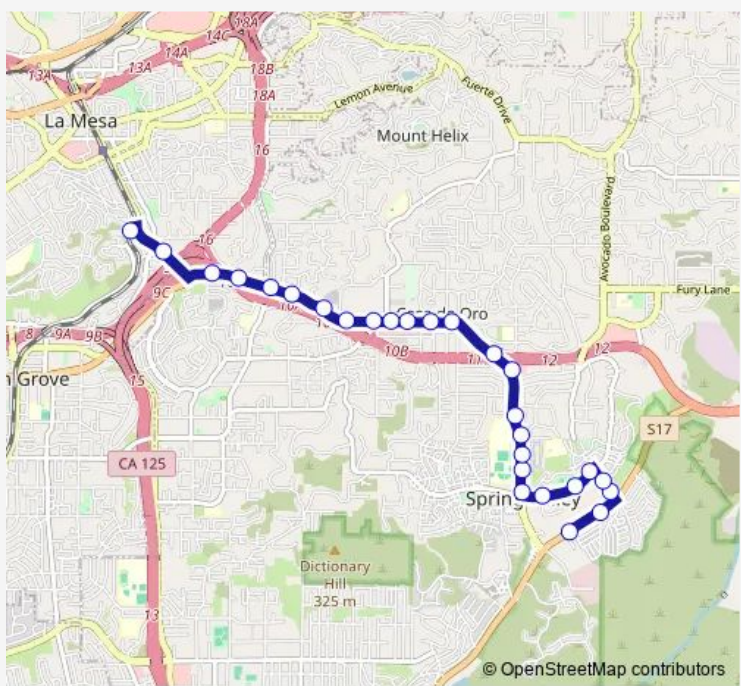

**Direction**  
 Jamacha BI & Folex Way — Spring Street Station  
 27 stops  
[Open route schedule](#)

- Jamacha BI & Folex Way
- Jamacha BI & Lamplighter Village
- Calavo Dr & Jamacha BI
- Calavo Dr & Ranchwood Dr
- Austin Dr & Calavo Dr
- Austin Dr & Moorpark Ct
- Austin Dr & Via Orange Wy
- Sweetwater Springs BI & Austin Dr
- Sweetwater Springs BI & Moorpark St
- Sweetwater Springs BI & 3115
- Sweetwater Springs BI & Loma Ln
- Sweetwater Springs BI & Rothgard Rd
- Sweetwater Springs BI & Campo Rd
- Campo Rd & Agua Dulce BI
- Campo Rd & Granada Av
- Campo Rd & Barcelona St
- Campo Rd & Bonita St
- Campo Rd & Conrad Dr
- Campo Rd & Kenwood Dr (9628)
- Campo Rd & Rogers Rd
- Campo Rd & 9400

**Route schedule**  
 Jamacha BI & Folex Way — Spring Street Station

Monday	05:01-21:00
Tuesday	05:01-21:00
Wednesday	05:01-21:00
Thursday	05:01-21:00
Friday	05:01-21:00
Saturday	06:31-20:31
Sunday	06:31-20:31

**Route info**  
 Direction: Jamacha BI & Folex Way  
 Stops: 27  
 Trip Duration: 0 hour 20 min

855 — Rancho San Diego - La Mesa **BusMaps**

Campo Rd & Helix Ln

Campo Rd & Bancroft Dr

Campo Rd & Merritt Bl

Campo Rd & Kenwood Dr

Spring St & Palm Av

Spring Street Station

**Direction**

Spring Street Station — Jamacha Bl &amp; Folex Way

19 stops

[Open route schedule](#)

Spring Street Station