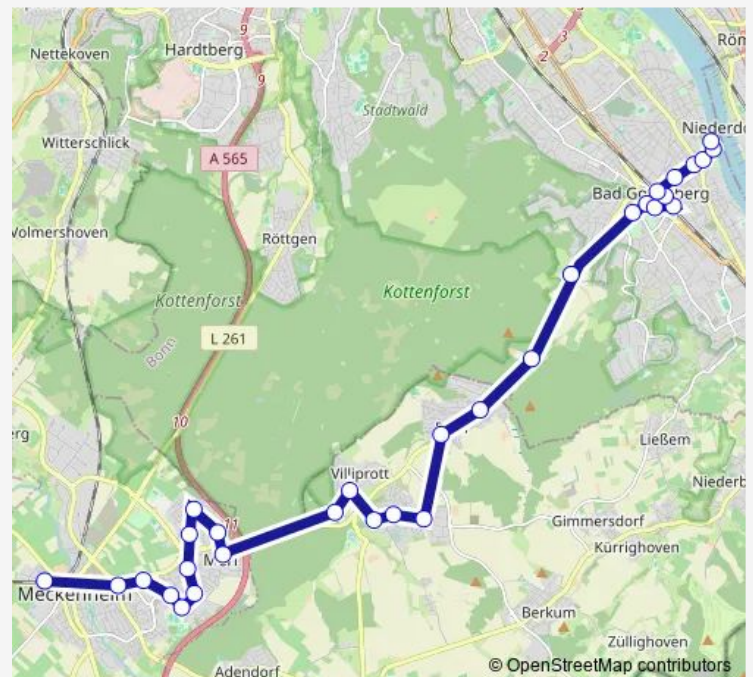

Bonn Kronprinzenstr.

Bonn Bad Godesberg Bf / Rheinallee

Bonn Bad Godesberg Bf/Von-Groote-Platz

Bonn Friedrichallee

Bonn Bad Godesberg Bf / Löbestr.

Bonn Am Kurpark

Bonn Brunnenallee

Bonn Marienforst

Meckenheim Merl Schleife

Route schedule

Bonn Bad Godesberg Rheinufer — Meckenheim Bf

Monday	06:02-01:36 ⁺¹
Tuesday	06:02-01:36 ⁺¹
Wednesday	06:02-01:36 ⁺¹
Thursday	06:02-01:36 ⁺¹
Friday	06:02-01:36 ⁺¹
Saturday	06:36-01:36 ⁺¹
Sunday	07:36-01:36 ⁺¹

Route info

Direction: Bonn Bad Godesberg Rheinufer

Stops: 31

Trip Duration: 0 hour 53 min

Meckenheim Grenzstr.

Meckenheim Nußstr.

Meckenheim Zypressenweg

Meckenheim Godesberger Str.