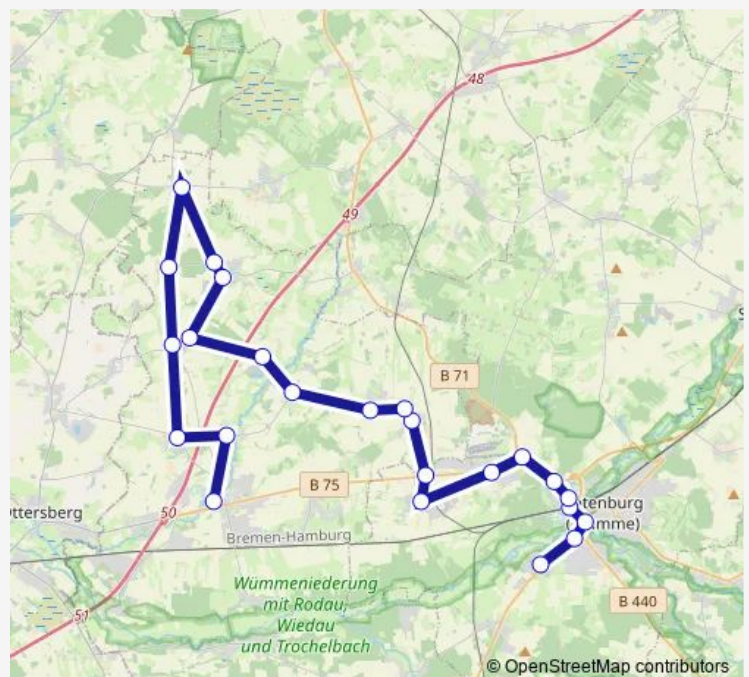

Rotenburg(Wümme) Bahnhof

Rotenburg(Wümme) Wilhelm-Richard-Straße

Rotenburg(Wümme) Weichelsee

Rotenburg(Wümme) Zevener Straße/Siedlung

Rotenburg(Wümme) Kesselhofskamp

Waffensen Ort

Waffensen Lerchenkrug

Bötersen Dorfstraße/Bahnhofstraße

Bötersen Schule

Höperhöfen Bohling

Schleeßel Haltestelle

Bittstedt Haltestelle

Taaken Brillkamp

Horstedt(Kr Rotenburg) Bahrenburg

Horstedt(Kr Rotenburg) Grundschule

Winkeldorf Lindenstraße

### Route schedule

Rotenburg(Wümme) Berufsschulzentrum — Sottrum(Kr Rotenburg) Schulzentrum Nord

Monday 06:39-17:33

Tuesday 06:39-17:33

Wednesday 06:39-17:33

Thursday 06:39-17:33

Friday 06:39-17:33

Saturday —

### Route info

Direction: Rotenburg(Wümme) Berufsschulzentrum

Stops: 24

Trip Duration: 0 hour 59 min

Reeßum Kindergarten

Clüversborstel Haltestelle

Sottrum(Kr Rotenburg) Schulzentrum Nord