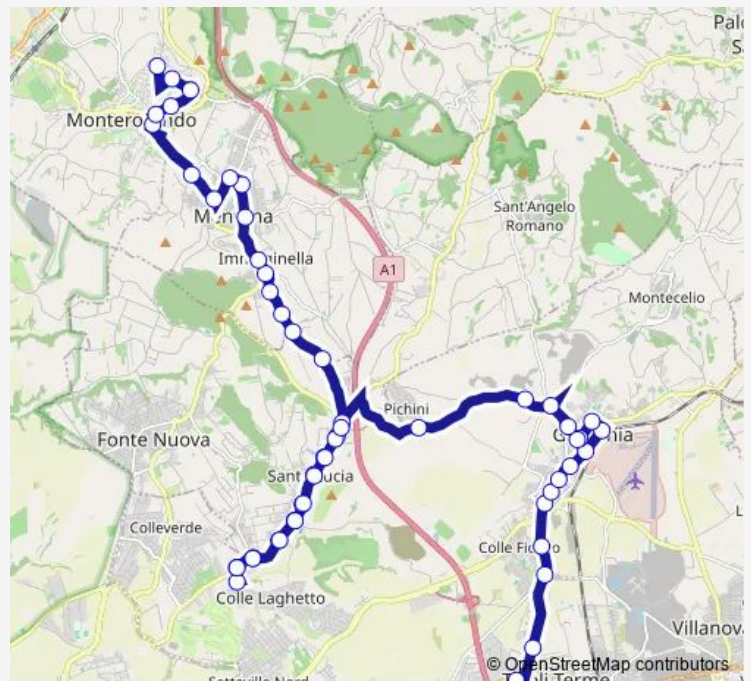

**Bus Bagni di Tivoli - Monterotondo # Mr721d**

[Go to website](#)

**Direction**

Guidonia | Via Tiburtina Via Platani # f11792 — Monterotondo | Via Unione (Stadio) | Liceo Scientifico G.Peano # f13923

53 stops

[Open route schedule](#)

- Guidonia | Via Tiburtina Via Platani # f11792
- Guidonia | Via Morante (Istituti) # f11794
- Guidonia | V.le Roma Via Longarina # f11795
- Guidonia | V.le Roma Via Longarina # f11796
- Guidonia | Viale Roma Via Casal Bianco # f11797
- Guidonia | Viale Roma Via Spagnoli # f000012
- Guidonia | Viale Roma Via Aurelio # f000011
- Guidonia | Viale Roma Via Colferro # f000013
- Guidonia | Viale Roma (Stazione FS) # f11801
- Guidonia | Viale Roma (Aeroporto) # f11802
- Guidonia | Via Maddalena (Comune) # f12303
- Guidonia | Via Maddalena Viale Unione # f13958
- Guidonia | Viale Unione Via Maddalena # f13959
- Guidonia | Viale Unione Via Colferro # f13960
- Guidonia | Via S. Angelo Via Romana # f12305
- Guidonia | Via Formello Via Cementieri # f13990
- Guidonia | Via Formello (Pichini) # f13992
- Fonte Nuova | Via Palombarese Via Molette # f13945
- Fonte Nuova | Via Palombarese Via Tridentina # f13946
- Fonte Nuova | Via Palombarese Via Basilicata # f13947

**Route schedule**

Guidonia | Via Tiburtina Via Platani # f11792 — Monterotondo | Via Unione (Stadio) | Liceo Scientifico G.Peano # f13923

Monday	13:45
Tuesday	13:45
Wednesday	13:45
Thursday	13:45
Friday	13:45
Saturday	—
Sunday	—

**Route info**

Direction: Guidonia | Via Tiburtina Via Platani # f11792  
 Stops: 53  
 Trip Duration: 1 hour 3 min

**Bagni di Tivoli - Monterotondo # Mr721d**

Fonte Nuova | Via Palombarese Via Ponza # f13948