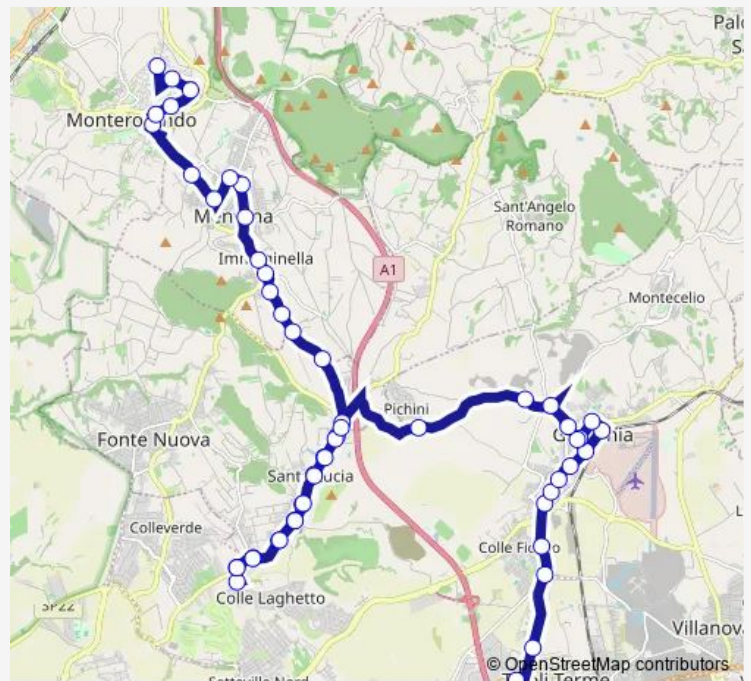

Bus Bagni di Tivoli - Monterotondo # Mr721d

[Go to website](#)

Direction

Guidonia | Via Tiburtina Via Platani # f11792 — Monterotondo | Via Unione (Stadio) | Liceo Scientifico G.Peano # f13923

53 stops

[Open route schedule](#)

- Guidonia | Via Tiburtina Via Platani # f11792
- Guidonia | Via Morante (Istituti) # f11794
- Guidonia | V.le Roma Via Longarina # f11795
- Guidonia | V.le Roma Via Longarina # f11796
- Guidonia | Viale Roma Via Casal Bianco # f11797
- Guidonia | Viale Roma Via Spagnoli # f000012
- Guidonia | Viale Roma Via Aurelio # f000011
- Guidonia | Viale Roma Via Colferro # f000013
- Guidonia | Viale Roma (Stazione FS) # f11801
- Guidonia | Viale Roma (Aeroporto) # f11802
- Guidonia | Via Maddalena (Comune) # f12303
- Guidonia | Via Maddalena Viale Unione # f13958
- Guidonia | Viale Unione Via Maddalena # f13959
- Guidonia | Viale Unione Via Colferro # f13960
- Guidonia | Via S. Angelo Via Romana # f12305
- Guidonia | Via Formello Via Cementieri # f13990
- Guidonia | Via Formello (Pichini) # f13992
- Fonte Nuova | Via Palombarese Via Molette # f13945
- Fonte Nuova | Via Palombarese Via Tridentina # f13946
- Fonte Nuova | Via Palombarese Via Basilicata # f13947

Route schedule

Guidonia | Via Tiburtina Via Platani # f11792 — Monterotondo | Via Unione (Stadio) | Liceo Scientifico G.Peano # f13923

Monday	13:45
Tuesday	13:45
Wednesday	13:45
Thursday	13:45
Friday	13:45
Saturday	—
Sunday	—

Route info

Direction: Guidonia | Via Tiburtina Via Platani # f11792

Stops: 53

Trip Duration: 1 hour 3 min

■ Bagni di Tivoli - Monterotondo # Mr721d

Fonte Nuova | Via Palombarese Via Ponza # f13948

Fonte Nuova | Via Palombarese Via Molise # f13949