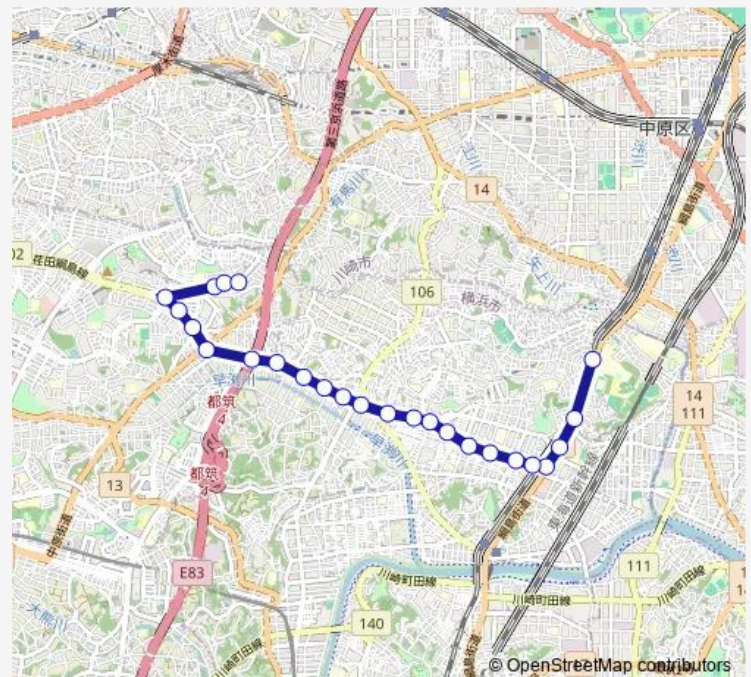

日吉元石川線入口

Route schedule

東山田営業所 — 日吉駅東口

Monday 06:45-07:54

Tuesday 06:45-07:54

Wednesday 06:45-07:54

Thursday 06:45-07:54

Friday 06:45-07:54

Saturday —

Sunday —

Route info

Direction: 東山田営業所

Stops: 25

Trip Duration: 0 hour 33 min

北網島

箕輪町舟下

箕輪町

日吉駅東口

Direction

東山田営業所 — 日吉駅

25 stops

[Open route schedule](#)

東山田営業所

東山田営業所前

Route info

Direction: 東山田営業所

Stops: 25

Trip Duration: 0 hour 26 min

Direction

日吉駅東口 — 東山田営業所

25 stops

[Open route schedule](#)