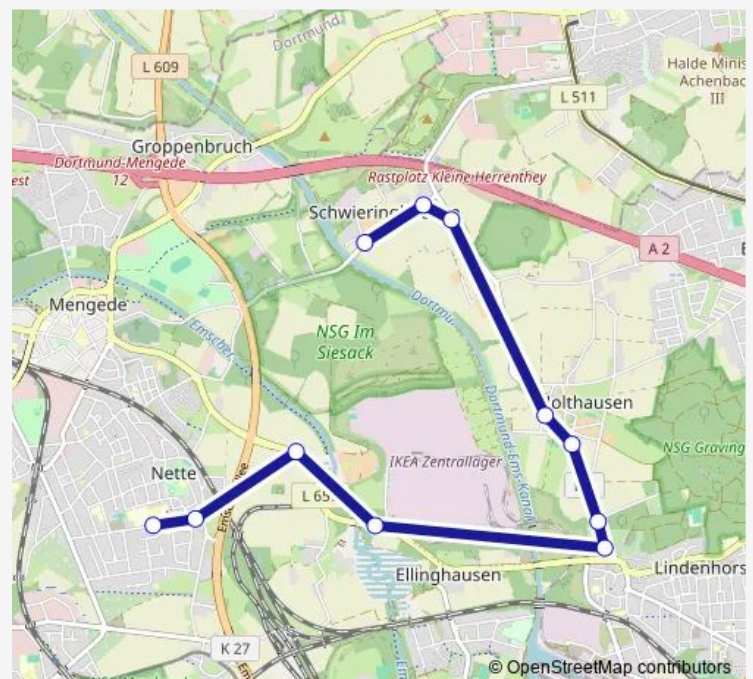

Dortmund Lindenhorst Friedhof

Dortmund Lindenhorster Heide

Dortmund Am Hausacker

Dortmund Westhang

Dortmund Alfred-Lange-Straße

Dortmund Schwieringhausen

Dortmund Marksweg

### Route schedule

DO Schulzentrum Nette — Dortmund Marksweg

Monday —

Tuesday 13:15

Wednesday —

Thursday —

Friday 13:15

Saturday —

### Route info

Direction: DO Schulzentrum Nette

Stops: 11

Trip Duration: 0 hour 16 min

■ E473

BusMaps

**Direction**

Dortmund Marksweg — DO Schulzentrum Nette

11 stops

[Open route schedule](#)

Dortmund Marksweg

Dortmund Schwieringhausen

Dortmund Alfred-Lange-Straße

Dortmund Westhang

Dortmund Am Hausacker

Dortmund Lindenhorster Heide