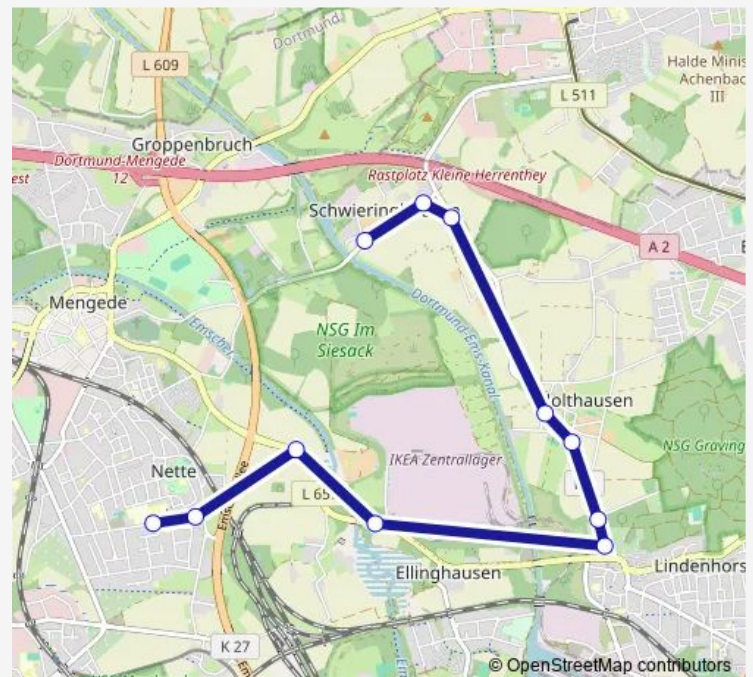

### Direction

Dortmund Marksweg — DO Schulzentrum Nette

11 stops

[Open route schedule](#)

- Dortmund Marksweg
- Dortmund Schwieringhausen
- Dortmund Alfred-Lange-Straße
- Dortmund Westhang
- Dortmund Am Hausacker
- Dortmund Lindenhorster Heide
- Dortmund Lindenhorst Friedhof
- Dortmund Ellinghausen GVZ/Ikea
- Dortmund Gut Königsmühle
- Dortmund Brinkmannstraße
- DO Schulzentrum Nette

### Route schedule

Dortmund Marksweg — DO Schulzentrum Nette

Monday	06:49
Tuesday	06:49
Wednesday	06:49
Thursday	06:49
Friday	06:49
Saturday	—
Sunday	—

### Route info

Direction: Dortmund Marksweg

Stops: 11

Trip Duration: 0 hour 17 min

■ E473

E473 Bus time schedules and route maps are available in an offline PDF at [busmaps.com](https://busmaps.com). Use the [busmaps.com](https://busmaps.com) website to see live bus times, train schedule or subway schedule, and step-by-step directions for all public transit in Dortmund