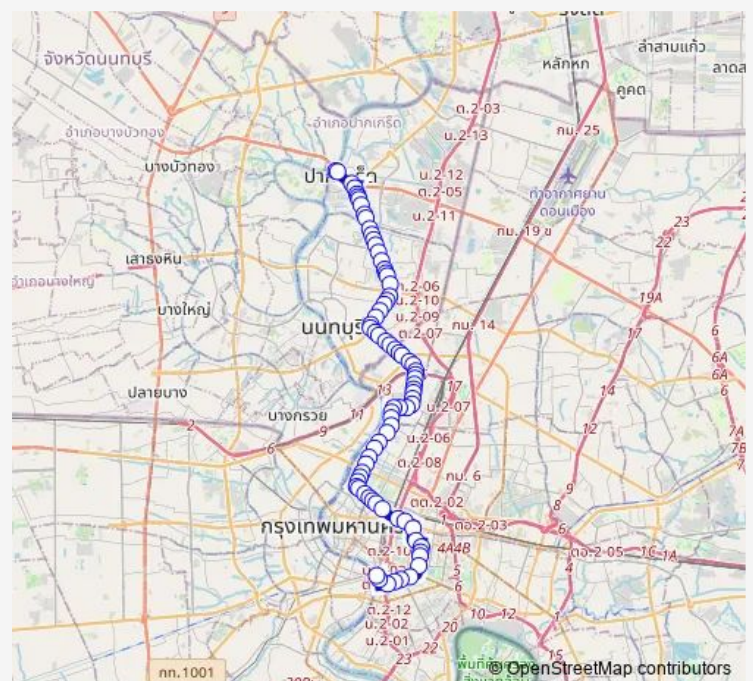

ซอยติวานนท์ 8;Tiwanon Soi 8

กระทรวงสาธารณสุข;Ministry of Public Health

ตรงข้ามบิ๊กซีติวานนท์;Big C Tiwanon

Route schedule

ท่าเรือปากเกร็ด;Pakkret Pier — ท่าเรือสี่พระยา;Si Phraya Pier

Monday

—

Tuesday

00:01

Sunday

00:01

Route info

Direction: ท่าเรือปากเกร็ด;Pakkret Pier

Stops: 68

Trip Duration: 1 hour 50 min

2-2 — ท่าเรือปากเกร็ด - ท่าเรือสี่พระยา;Pak Kret Pier - Si Phraya Pier

BusMaps

MRT แยกติวานนท์ (ทางออก 1);Mrt Intersection Tiwanon (Exit 1)

MRT แยกติวานนท์ (ทางออก 2);Mrt Intersection Tiwanon (Exit 2)

โรงเรียนเขมพิทยา;Khempitthaya School

วัดทางหลวง;Wat Thangluang

ตรงข้ามวัดเสียบราษฎร์บำรุง;Wat Liab Rat Bamrung (Opposite)