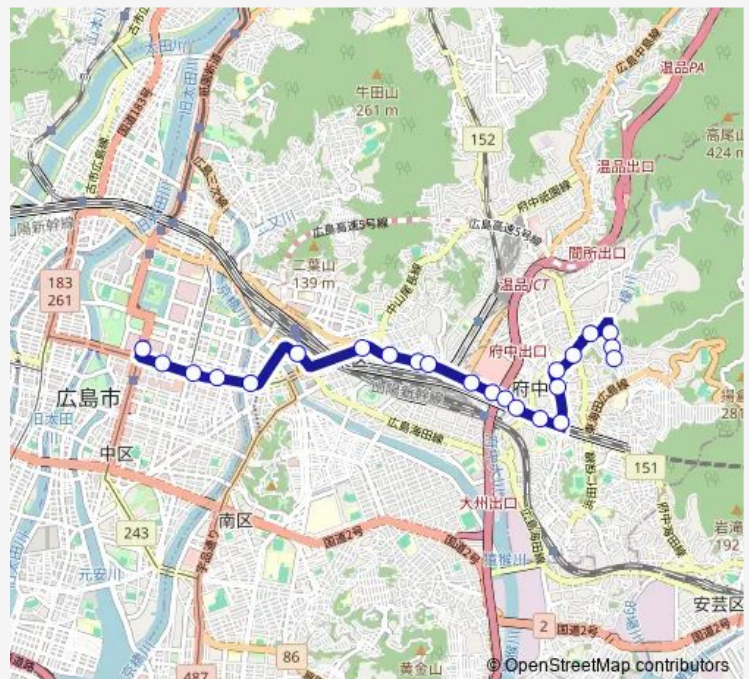

Bus 2-2 2号線

[Go to website](#)

Direction

県庁前 — 府中山田

23 stops

[Open route schedule](#)

- 県庁前
- 立町
- 八丁堀
- 銀山町
- 稲荷町
- 広島駅
- 東区役所前
- 広電曙営業所前
- 曙町
- 矢賀入口
- 矢賀新町
- 天神川駅北(イオンモール広島府中前)
- 大須一丁目
- 府中大橋
- 大通一丁目
- 浜田一丁目
- 入川橋
- 府中町役場東口
- 府中埃宮
- 龍仙寺前
- みくまり峡入口

Route schedule

県庁前 — 府中山田

Monday	06:45-21:50
Tuesday	06:45-21:50
Wednesday	06:45-21:50
Thursday	06:45-21:50
Friday	06:45-21:50
Saturday	07:22-21:40
Sunday	07:22-21:40

Route info

Direction: 県庁前

Stops: 23

Trip Duration: 0 hour 28 min

■ 2-2 — 2号線

BusMaps

山田二丁目

府中山田

2-2 Bus time schedules and route maps are available in an offline PDF at busmaps.com. Use the busmaps.com website to see live bus times, train schedule or subway schedule, and step-by-step directions for all public transit in Hiroshima