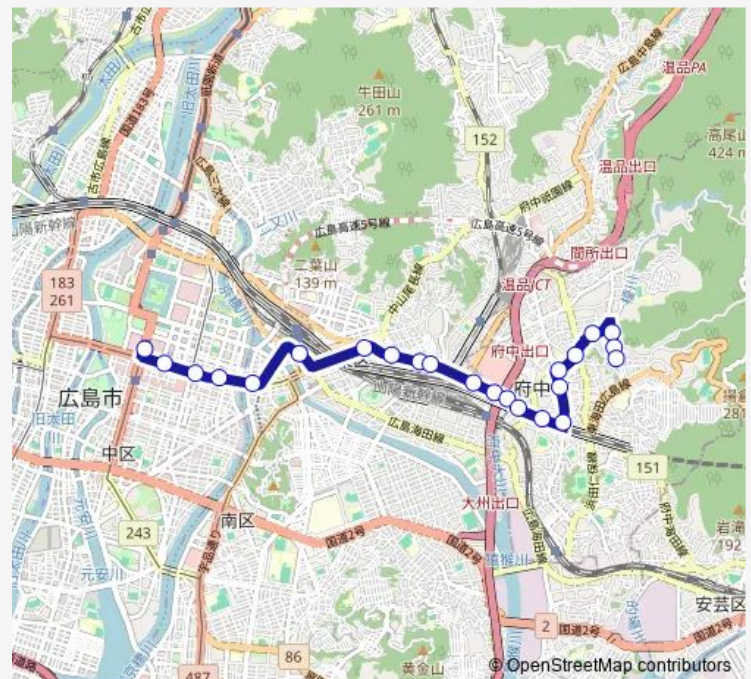

## Bus 2-2 2号線

[Go to website](#)

### Direction

県庁前 — 府中山田

23 stops

[Open route schedule](#)

県庁前  
 立町  
 八丁堀  
 銀山町  
 稻荷町  
 広島駅  
 東区役所前  
 広電曙営業所前  
 曙町  
 矢賀入口  
 矢賀新町  
 天神川駅北(イオンモール広島府中前)  
 大須一丁目  
 府中大橋  
 大通一丁目  
 浜田一丁目  
 入川橋  
 府中町役場東口  
 府中埃宮  
 龍仙寺前  
 みくまり峡入口

### Route schedule

県庁前 — 府中山田

Monday	06:45-21:50
Tuesday	06:45-21:50
Wednesday	06:45-21:50
Thursday	06:45-21:50
Friday	06:45-21:50
Saturday	07:22-21:40
Sunday	07:22-21:40

### Route info

Direction: 県庁前

Stops: 23

Trip Duration: 0 hour 34 min

■ 2-2 — 2号線

BusMaps

山田二丁目

府中山田