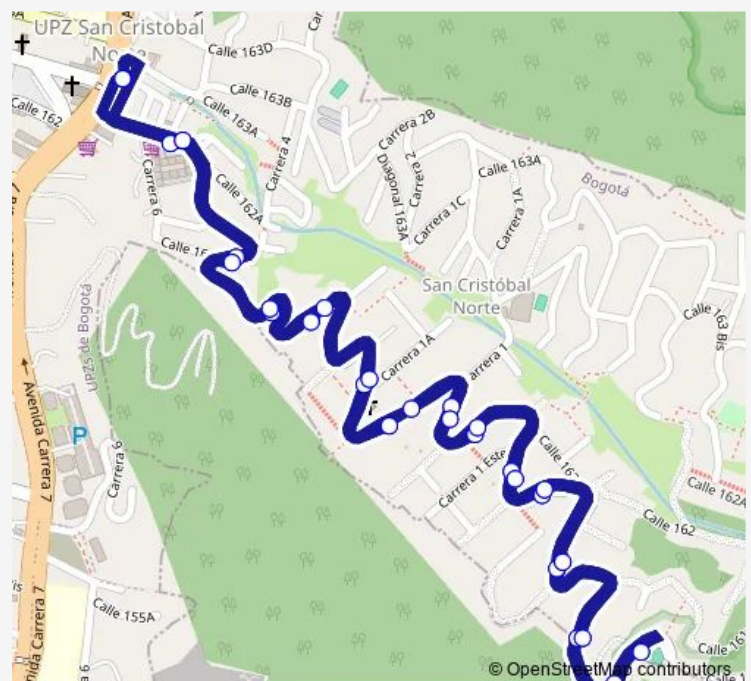

### Route schedule

AK 7 - CL 162a — AK 7 - CL 162a

Monday	04:00-21:00
Tuesday	04:00-21:00
Wednesday	04:00-21:00
Thursday	04:00-21:00
Friday	04:00-21:00
Saturday	04:00-18:00
Sunday	—

### Route info

Direction: AK 7 - CL 162a

Stops: 28

Trip Duration: 0 hour 44 min

18-9 — Cerro Norte

KR 1 - CL 160b

KR 1A BIS - CL 160B

KR 2 - CL 160b