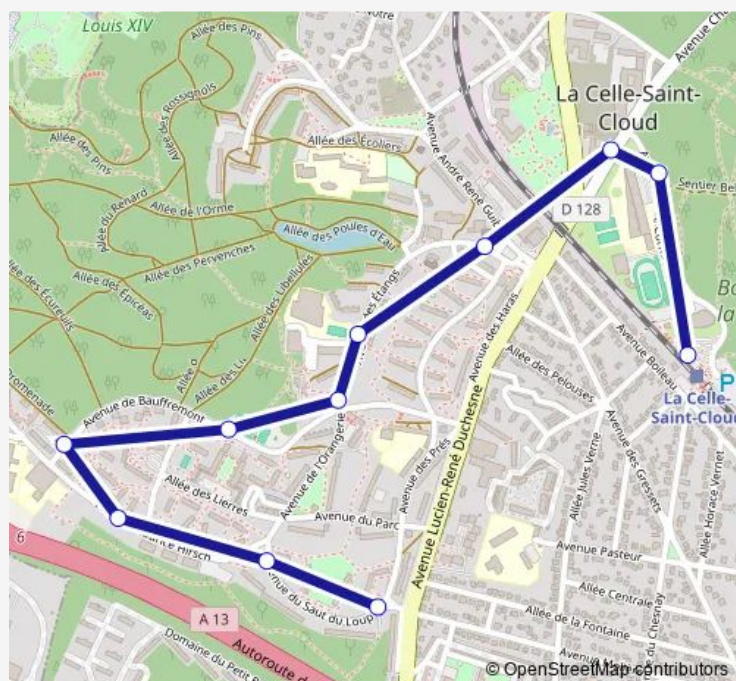

Direction

Gare de La Celle Saint Cloud — Puits d'Angle

11 stops

[Open route schedule](#)

Gare de La Celle Saint Cloud

Lycée Pierre Corneille

Hôtel de Ville

Guibert

Victor Hugo

Orangerie

Bendern

Grande Promenade

Dunant

Hirsch Saut du Loup

Puits d'Angle

Route schedule

Route info

Direction: Gare de La Celle Saint Cloud

Stops: 11

Trip Duration: 0 hour 13 min

Direction

Puits d'Angle — Gare de La Celle Saint Cloud

11 stops

[Open route schedule](#)

Thursday 05:46-20:33

Friday 05:46-20:33

Saturday 06:00-20:30

Sunday 07:32-19:32

Route info

Direction: Puits d'Angle

Stops: 11

Trip Duration: 0 hour 11 min