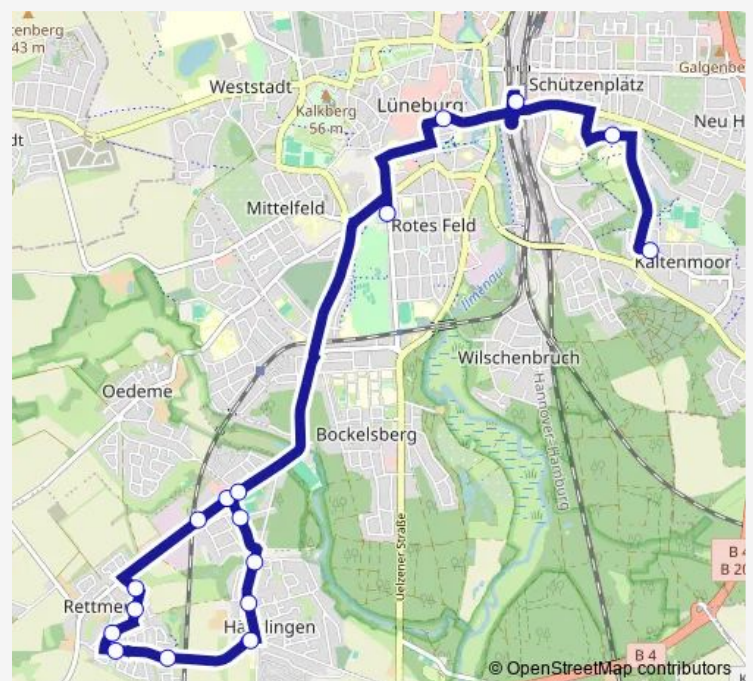

### Direction

Bf. Lüneburg (Zob) — Lüneburg, Venusberg (Johanneum)

4 stops

[Open route schedule](#)

Bf. Lüneburg (Zob)

Lüneburg, Am Sande

Lüneburg, St.-Stephanus-Platz

Lüneburg, Venusberg (Johanneum)

### Route schedule

Bf. Lüneburg (Zob) — Lüneburg, Venusberg (Johanneum)

Monday 07:28-07:29

Tuesday 07:28-07:29

Wednesday 07:28-07:29

Thursday 07:28-07:29

Friday 07:28-07:29

Saturday —

### Route info

Direction: Bf. Lüneburg (Zob)

Stops: 4

Trip Duration: 0 hour 15 min

■ 5922 — Häcklingen - Johanneum - Kaltenmoor Schulzentrum

## Direction

Bf. Lüneburg (Zob) — Lüneburg, Hagen (Wendeplatz)

11 stops

[Open route schedule](#)

Bf. Lüneburg (Zob)

Lüneburg, Pulverweg (Nord)

Lüneburg, Hopfengarten

Lüneburg, Behördenzentrum Ost