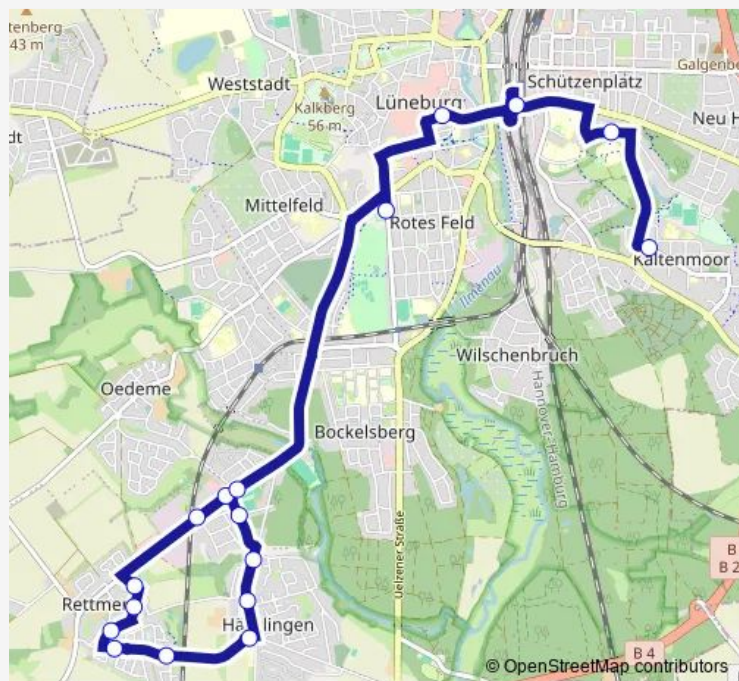

Lüneburg, Theodor-Heuss-Straße

Lüneburg, Venusberg (Johanneum)

Lüneburg, Ziegelkamp

Lüneburg, Am Schützenplatz

Lüneburg, Pulverweg (Süd)

Lüneburg, Thorner Platz

Route schedule

Lüneburg, St.-Stephanus-Platz — Lüneburg, Thorner Platz

Monday 07:22

Tuesday 07:22

Wednesday 07:22

Thursday 07:22

Friday 07:22

Saturday —

Sunday —

Route info

Direction: Lüneburg, St.-Stephanus-Platz

Stops: 7

Trip Duration: 0 hour 16 min

■ 5922 — Häcklingen - Johanneum - Kaltenmoor Schulzentrum -Thorner Platz

Direction

Lüneburg, St.-Stephanus-Platz — Lüneburg, Hasenburg

23 stops

[Open route schedule](#)

Lüneburg, St.-Stephanus-Platz

Lüneburg, Städtisches Klinikum

Lüneburg, Schildsteinweg

Lüneburg, Ernst-Braune-Straße

Lüneburg, Schulzentrum Oedeme

Lüneburg, Steinweg