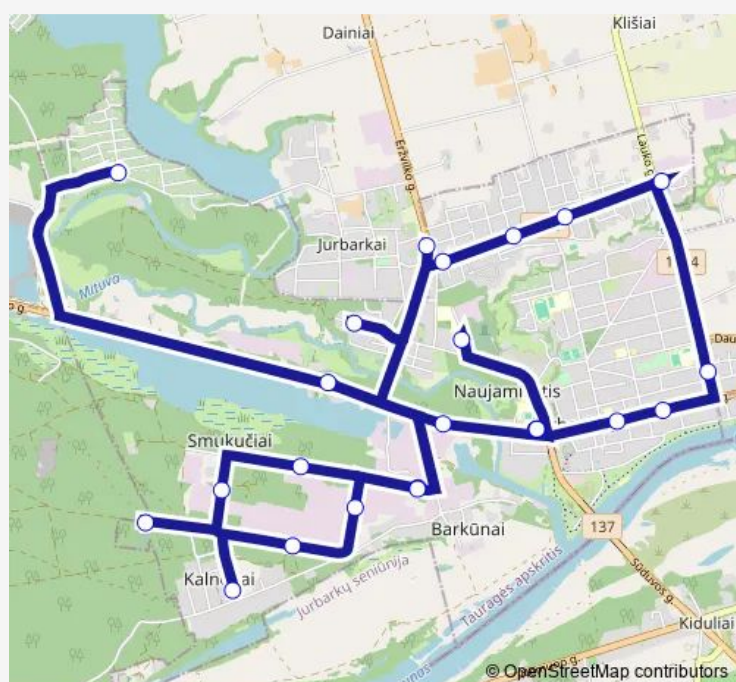

Pieninė

Vandenvietė

Smukučių sodai

Komunalininkas

Route schedule

Jurbarko autobusų stotis — Jurbarko autobusų stotis

Monday	08:12-17:20
Tuesday	08:12-17:20
Wednesday	08:12-17:20
Thursday	08:12-17:20
Friday	08:12-17:20
Saturday	—
Sunday	—

Route info

Direction: Jurbarko autobusų stotis

Stops: 24

Trip Duration: 0 hour 56 min

J2A — Autobusų stotis - Centras - Jurbarkai - Pieninė - Ligoninė

Jurbarko autobusų stotis

Ligoninė

Jurbarko autobusų stotis

Direction

Autobusų parkas — Jurbarko autobusų stotis

15 stops

[Open route schedule](#)

Autobusų parkas

Lauko g.

Gedimino g.

Centras

Wednesday 07:31-10:28

Thursday 07:31-10:28

Friday 07:31-10:28

Saturday —

Sunday —

Route info

Direction: Lauko g.

Stops: 16