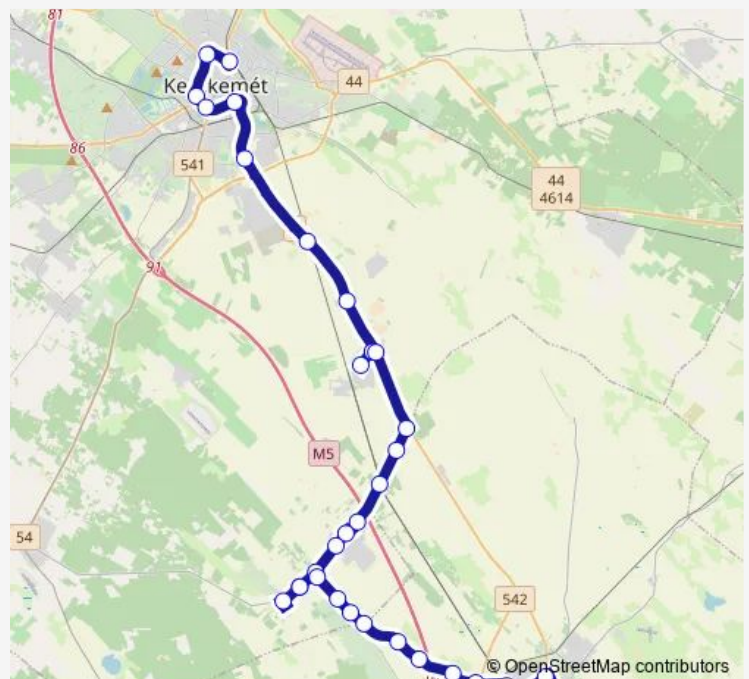

Városföld, bejárati út

Kunszállási elágazás (5-ös számú főút)

Kovács tanya (5302-es számú út)

Kunszállás, vasútállomás

Kunszállás, Malom út

Kunszállás, autóbusz-váróterem

Kunszállás, Kölcsey utca

Kanyar major

### Route schedule

Kecskemét, autóbusz-állomás — Fülöpjakab, autóbusz-váróterem

Monday	16:15
Tuesday	16:15
Wednesday	16:15
Thursday	16:15
Friday	16:15
Saturday	—
Sunday	—

### Route info

Direction: Kecskemét, autóbusz-állomás

Stops: 22

Trip Duration: 0 hour 47 min

5217 — Kecskemét - Kunszállás - Fülöpjakab - Kiskunfélegyháza

Fülöpjakab, Csuka dűlő

Fülöpjakab, autóbusz-váróterem