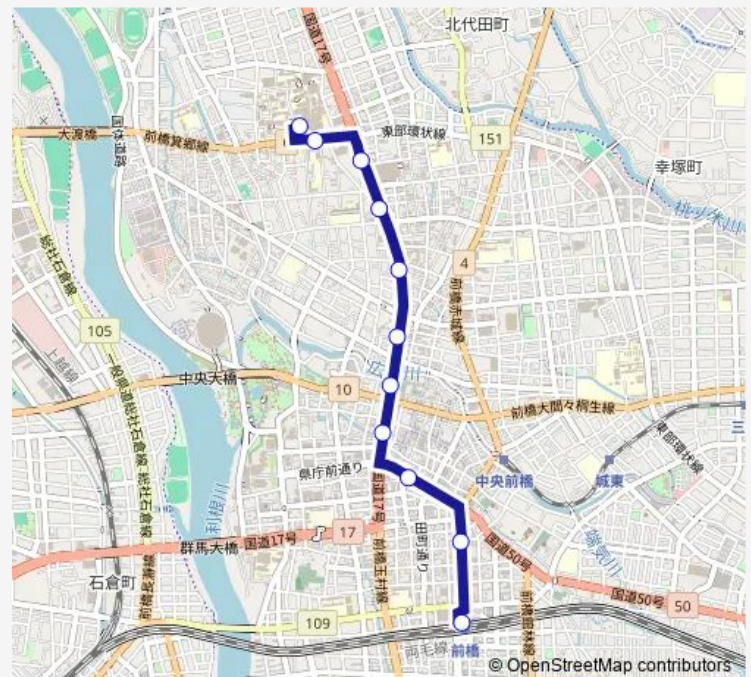

千代田町三丁目

住吉町交番前

国領町一丁目

敷島学校入口

群大病院入口

昭和町三丁目

群大病院

### Route schedule

前橋駅 — 群大病院

Monday	13:15
Tuesday	13:15
Wednesday	13:15
Thursday	13:15
Friday	13:15
Saturday	—
Sunday	—

### Route info

Direction: 前橋駅

Stops: 11

Trip Duration: 0 hour 16 min

22J 前橋渋川線

## Direction

群大病院 — 前橋駅

11 stops

[Open route schedule](#)

群大病院

昭和町三丁目

群大病院入口

敷島学校入口