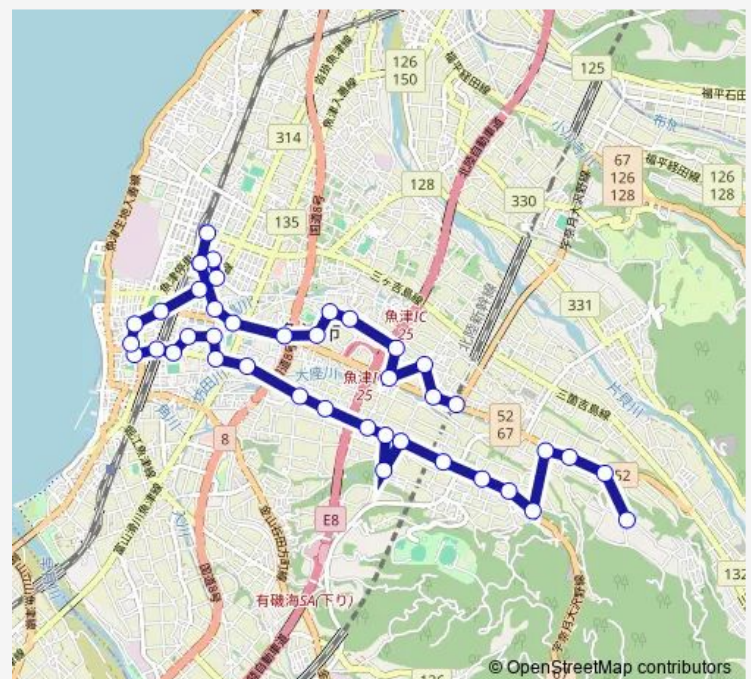

### Route schedule

石垣平三叉路 — 上石垣新

Monday 10:27

Tuesday 10:27

Wednesday 10:27

Thursday 10:27

Friday 10:27

Saturday 10:27

### Route info

Direction: 石垣平三叉路

Stops: 41

Trip Duration: 1 hour 1 min

■ 上野方ルート(第6便)

真成寺町

中央通りイベントホール前

中央通り二丁目