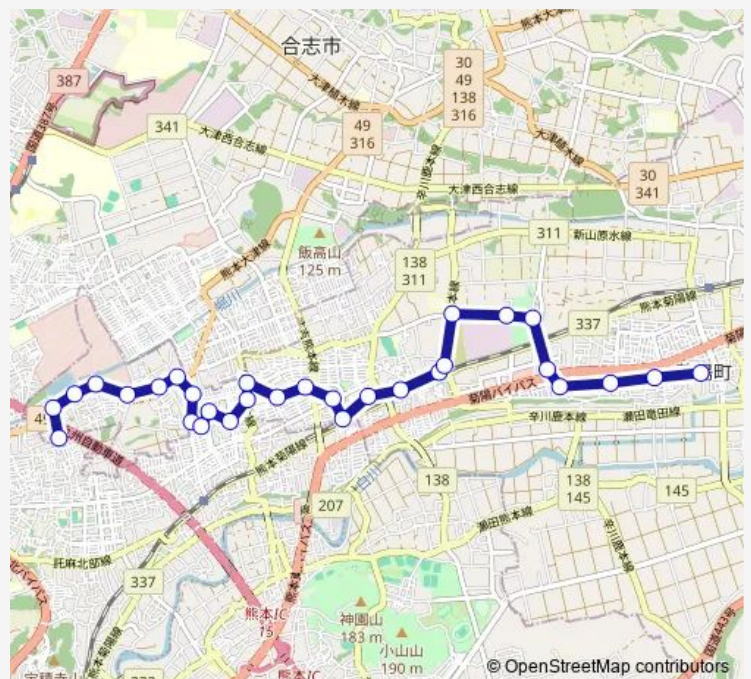

Bus 西部線 向陽台→キャロツピア→光の森駅→菊陽町図書館→菊陽町役場

[Go to website](#)

Direction

向陽台 (菊陽) — 菊陽町役場 (菊陽)

30 stops

[Open route schedule](#)

- 向陽台 (菊陽)
- 西花立
- 花立
- 平和会館前
- 尚綱大学前
- 八久保 (菊陽)
- 武蔵ヶ丘北口
- 武蔵ヶ丘車庫前
- 武蔵ヶ丘小学校前
- 武蔵ヶ丘 (菊陽コミュニティ)
- ほっとステーション前
- 武蔵ヶ丘東
- 武蔵ヶ丘中学校前
- ニュータウン入口
- キャロツピア (建物前)
- 光の森二丁目
- ゆめタウン光の森
- 光の森駅
- 境の松
- 新成南
- 三里木北

Route schedule

向陽台 (菊陽) — 菊陽町役場 (菊陽)

Monday	09:00-15:50
Tuesday	09:00-15:50
Wednesday	09:00-15:50
Thursday	09:00-15:50
Friday	09:00-15:50
Saturday	09:00-15:50
Sunday	09:00-15:50

Route info

Direction: 向陽台 (菊陽)

Stops: 30

Trip Duration: 0 hour 39 min

竹迫踏切

菊陽病院入口 (菊陽)

さんふれあ前 (菊陽)

菊陽町図書館 (菊陽)

あさひヶ丘 (菊陽)

津久礼ヶ丘 (菊陽)