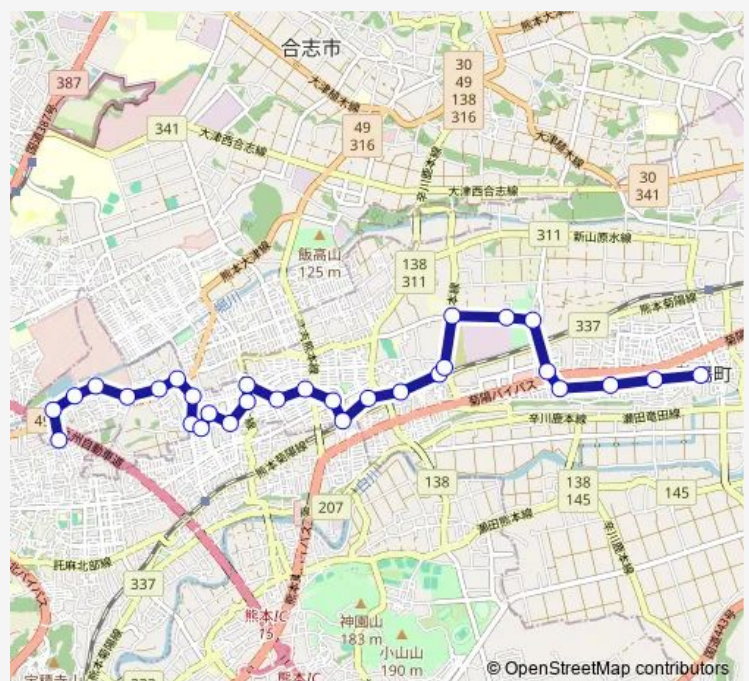

Thursday 09:00-15:50

Friday 09:00-15:50

Saturday 09:00-15:50

Sunday 09:00-15:50

Route info

Direction: 向陽台 (菊陽)

Stops: 30

Trip Duration: 0 hour 39 min

■ 西部線 向陽台→キャロツピア→光の森駅→菊陽町図書館 →菊陽町役場 BusMaps

竹迫踏切

菊陽病院入口 (菊陽)

さんふれあ前 (菊陽)

菊陽町図書館 (菊陽)

あさひヶ丘 (菊陽)

津久礼ヶ丘 (菊陽)

ひばりヶ丘 (菊陽)