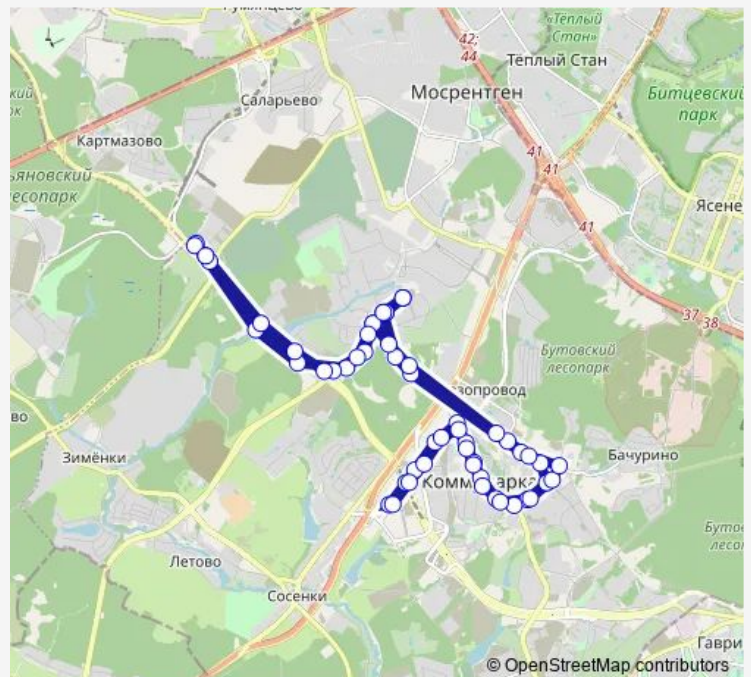

Николин парк

Николино

Бачуринская улица, 22

Микрорайон Эдальго

Скандинавский бульвар

Улица Липовый Парк, 9

Липовый парк

Посёлок Коммунарка

Thursday 06:08-23:00

Friday 06:08-23:00

Saturday 06:08-23:00

Sunday 06:08-23:00

Route info

Direction: Метро «Филатов Луг»

Stops: 56

Trip Duration: 1 hour 44 min

■ с19 — Метро «Филатов Луг» - Метро «Филатов Луг»

Улица Сосенский Стан

Сосенское

Административный центр

Метро «Ольховая»

Культурно-просветительский центр

Культурно-просветительский центр

Метро «Ольховая»

Скандинавский бульвар

Улица Лукоморье

Микрорайон Эдальго

Новая Звезда

Бачуринская улица

Николино

Николин парк

Николо-Хованская улица