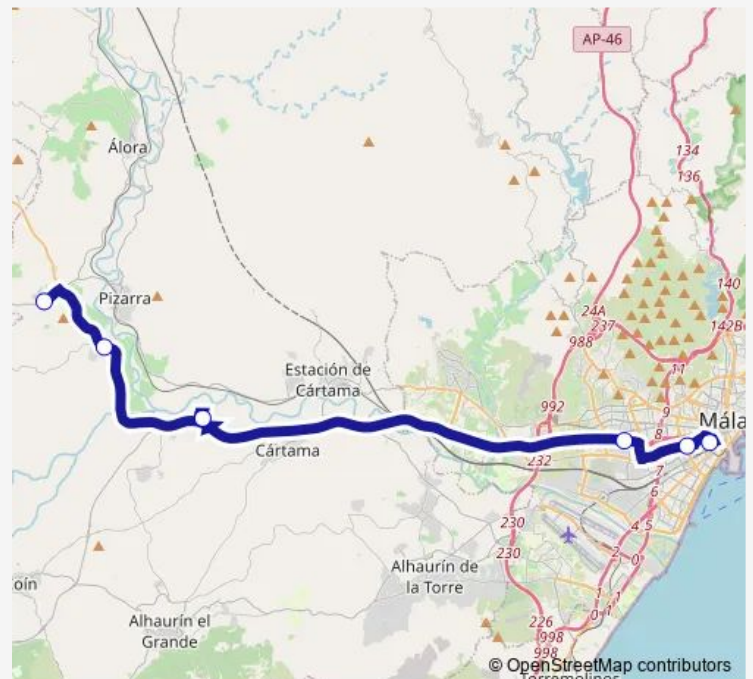

Bus M-330 Málaga-Zalea-El Burgo[Go to website](#)**Direction**

Zalea Cruce V — Estación De Autobuses De Málaga

6 stops

[Open route schedule](#)

Zalea Cruce V

Rotonda Entrada Cerralba

Hospital Valle Del Guadalhorce

Thursday 08:05-17:15

Friday 08:05-17:15

Saturday 08:05-17:15

Sunday —

Route info

Direction: Zalea Cruce V

Stops: 6

Trip Duration: 0 hour 45 min

M-330 — Málaga-Zalea-El Burgo

Direction

Estación De Autobuses De Málaga — Zalea Cruce

6 stops

[Open route schedule](#)

Estación De Autobuses De Málaga

Cárcel

Universidad / Hospital Clínico

Hospital Valle Del Guadalhorce

Rotonda Entrada Cerralba

Zalea Cruce

Route schedule

Estación De Autobuses De Málaga — Zalea Cruce

Monday	08:00-17:00
Tuesday	08:00-17:00
Wednesday	08:00-17:00
Thursday	08:00-17:00
Friday	08:00-17:00
Saturday	08:00-17:00
Sunday	—