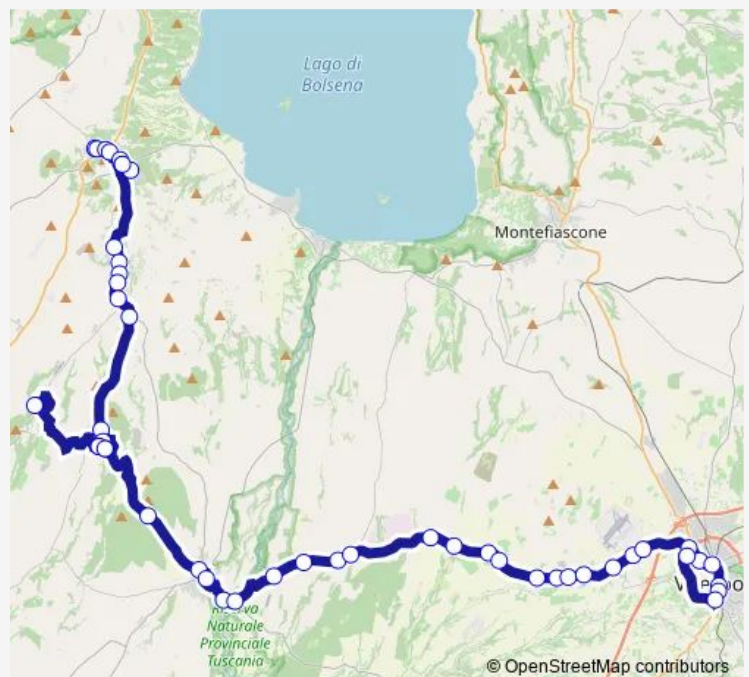

Arlena | Via R. Elena Via V. Emanuele # f507

**Route schedule**

Valentano | Via Marconi Via Roma # f392 — Viterbo | Riello # f641

Monday	—
Tuesday	—
Wednesday	—
Thursday	—
Friday	—
Saturday	06:50
Sunday	—

**Route info**

Direction: Valentano | Via Marconi Via Roma # f392

Stops: 48

Trip Duration: 1 hour 20 min

Valentano - Viterbo # Va335a

Tuscania | Via Caninese (Cerro) # f548

Tuscania | Via Canino Via Baracca # f549

Tuscania Rio Frecciaro # f7896

Tuscania | Ponte Marta # f558

Tuscania | Via Tuscanese Via Vetrallese # f625

Tuscania | Via Tuscanese (Km 17) # f626

Tuscania | Via Tuscanese (Km 16) # f627

Viterbo | Via Tuscanese Str. Cipollara # f628