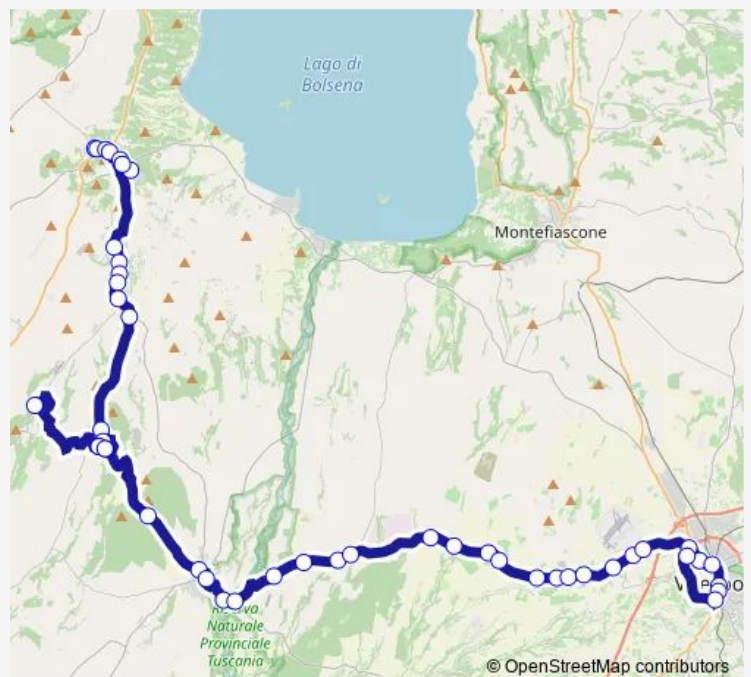

Arlena | Via R. Elena Via V. Emanuele # f507

**Route schedule**

Valentano | Via Marconi Via Roma # f392 — VITERBO | Riello # f641

Monday	—
Tuesday	—
Wednesday	—
Thursday	—
Friday	—
Saturday	06:50
Sunday	—

**Route info**

Direction: Valentano | Via Marconi Via Roma # f392

Stops: 48

Trip Duration: 1 hour 20 min

Valentano - Viterbo # Va335a

Tuscania | Via Caninese (Cerro) # f548

Tuscania | Via Canino Via Baracca # f549

Tuscania Rio Frecciaro # f7896

Tuscania | Ponte Marta # f558

Tuscania | Via Tuscanese Via Vetrallese # f625

Tuscania | Via Tuscanese (Km 17) # f626

TUSCANIA | Via Tuscanese (Km 16) # f627

VITERBO | Via Tuscanese Str. Cipollara # f628