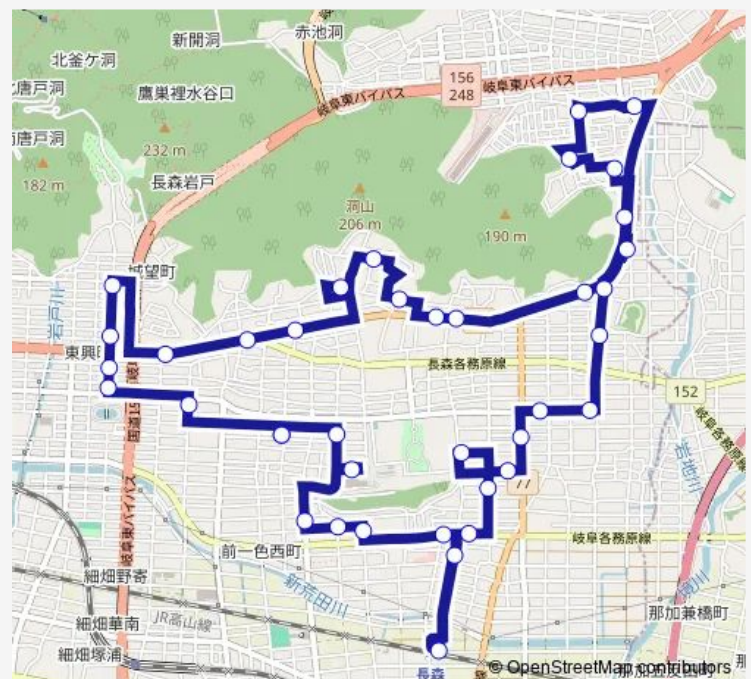

Saturday 08:09-16:20

Sunday —

Route info

Direction: パロー北一色店

Stops: 39

Trip Duration: 0 hour 51 min

長森ふれあいバス

城美南公園前