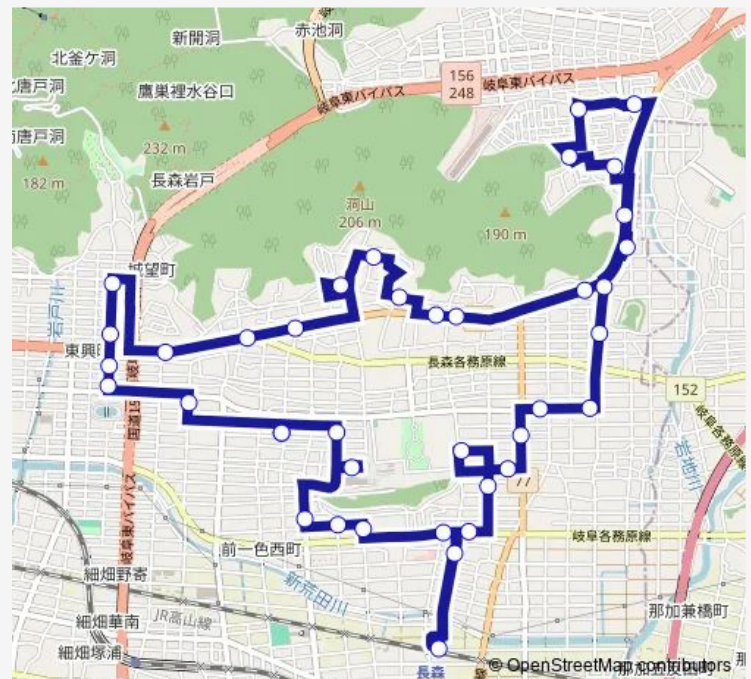

### Route schedule

パロー北一色店 — パロー北一色店

Monday 08:09-16:20

Tuesday 08:09-16:20

Wednesday 08:09-16:20

Thursday 08:09-16:20

Friday 08:09-16:20

Saturday 08:09-16:20

### Route info

Direction: パロー北一色店

Stops: 39

Trip Duration: 0 hour 51 min

長森ふれあいバス

BusMaps

城美南公園前

サフィールあまいけ前