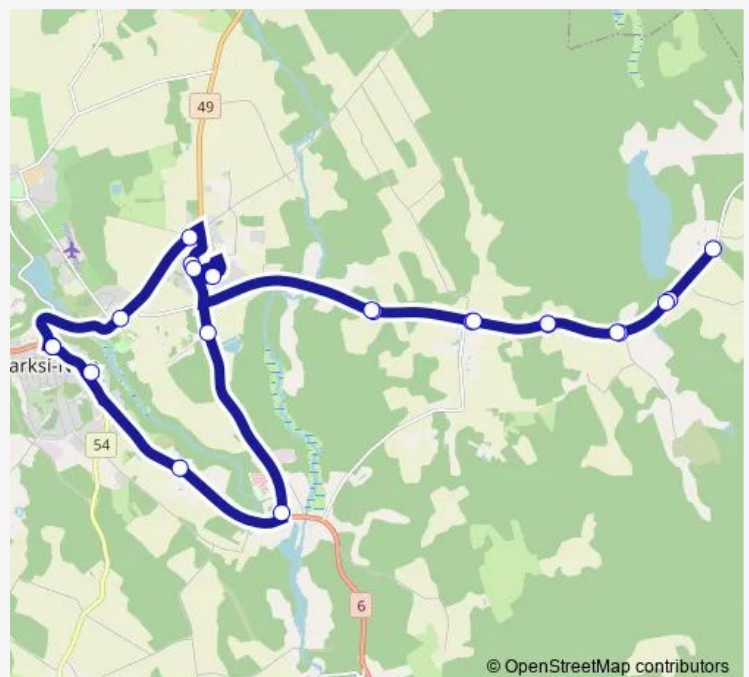

—

Sunday

—

Route info

Direction: Karksi-Nuia

Stops: 22

Trip Duration: 0 hour 38 min

67D — Karksi-Nuia - Sudiste - Virsti - Sudiste - Ainja - Karksi-Nuia