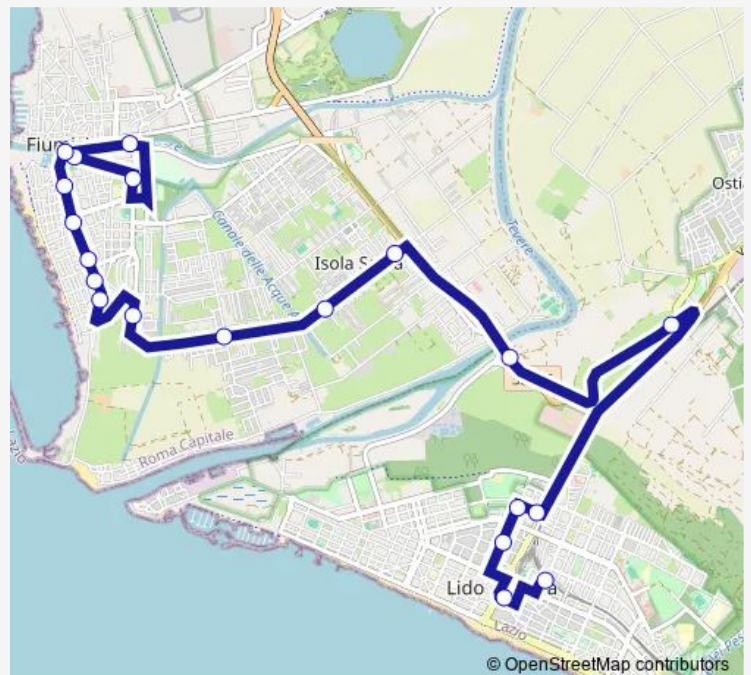

Direction

Ostia | Stazione Lido Centro # f10874 — Fiumicino | Viale Traiano (Darsena) # f10904

20 stops

[Open route schedule](#)

- Ostia | Stazione Lido Centro # f10874
- Ostia | Via Armuzzi (Stazione Vecchia) # f10875
- Ostia | Via Baleniere Via Traghetti # f10877
- Ostia | Via Baleniere Via Capo Verde # f10878
- Ostia | Via Canarie (Lido Nord) # f10879
- Ostia | Area Archeologica Ostia Antica # f10880
- Ostia | Vico Tor Boacciana # f10931
- Fiumicino | Via Trincea Frasche Via Val Serena # f000070
- Fiumicino | Via Trincea Frasche Via Petriccia # f000066
- Fiumicino | Via Trincea Frasche Via Passo Buole # f000069
- Fiumicino | Ist. Superiore P.Baffi # f000063
- Fiumicino | Via del Faro # f10897
- Fiumicino | Via Giorgis Via Chiglie # f10908
- Fiumicino | Via Giorgis Via Nasse # f10898
- Fiumicino | Via Giorgis Via Attinie # f10906
- Fiumicino | Via Giorgis Via Franchini # f10900
- Fiumicino | Via Fiumara Tempio della Fortuna # f10901
- Fiumicino | Via del Faro # f10902
- Fiumicino | Ponte Isola Sacra # f10903
- Fiumicino | Viale Traiano (Darsena) # f10904

Route schedule

Ostia | Stazione Lido Centro # f10874 — Fiumicino | Viale Traiano (Darsena) # f10904

Monday	14:05
Tuesday	14:05
Wednesday	14:05
Thursday	14:05
Friday	14:05
Saturday	—
Sunday	—

Route info

Direction: Ostia | Stazione Lido Centro # f10874

Stops: 20

Trip Duration: 0 hour 40 min

Lido di Ostia - Isola Sacra # Os702a

Bus time schedules and route maps are available in an offline PDF at busmaps.com. Use the busmaps.com website to see live bus times, train schedule or subway schedule, and step-by-step directions for all public transit in Fiumicino

The schedule is provided in the local timezone. Times with "(+1)" indicate departures on the next day.

PDF file created on 2025-01-31

2024 BusMaps.com - All Rights Reserved