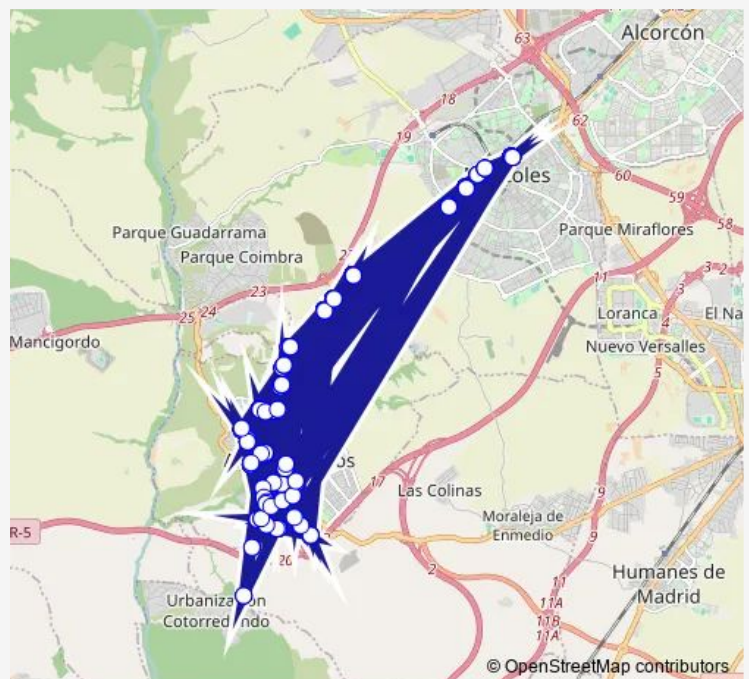

Carpinteros-Fresadores

Av.Unión Europea-Santander

Av.Unión Europea-Ribadeo

Av.Unión Europea-Noruega

Av.Unión Europea-Línea DE LA Concepción

Suiza-Av.Italia

Av.Francia-Suiza

Bélgica-Luxemburgo

Wednesday 06:28-20:40

Thursday 06:28-20:40

Friday 06:28-20:40

Saturday 06:28-20:40

Sunday 06:28-20:40

Route info

Direction: B.Pérez Galdós-Zurbarán

Stops: 577

Trip Duration: 12 hour 48 min

499 — Móstoles-Arroyomolinos

Madrid-Urb.La Dehesa

Av.Las Flores-LA Rosa

Ctra.Fuenlabrada-Arroyo DE Moraleja

Ctra.Fuenlabrada-Serranillos

Batres-Iglesia

Batres-Sierra DE Gredos