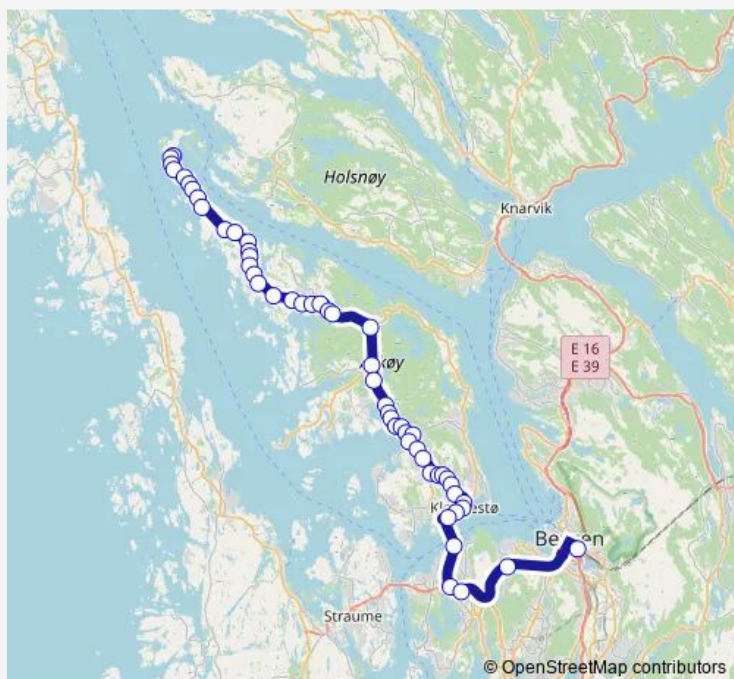

Thursday —

Friday —

Saturday 09:03

Sunday —

Route info

Direction: Herdla snuplass

Stops: 52

Trip Duration: 1 hour 17 min

■ 499 — Herdla - Bergen busstasjon

Kjerrgarden

Kjerrgarden sør

Kjerrgardsåsen

Åsebø

Heiavatnet

Ravnanger nord

Ravnanger