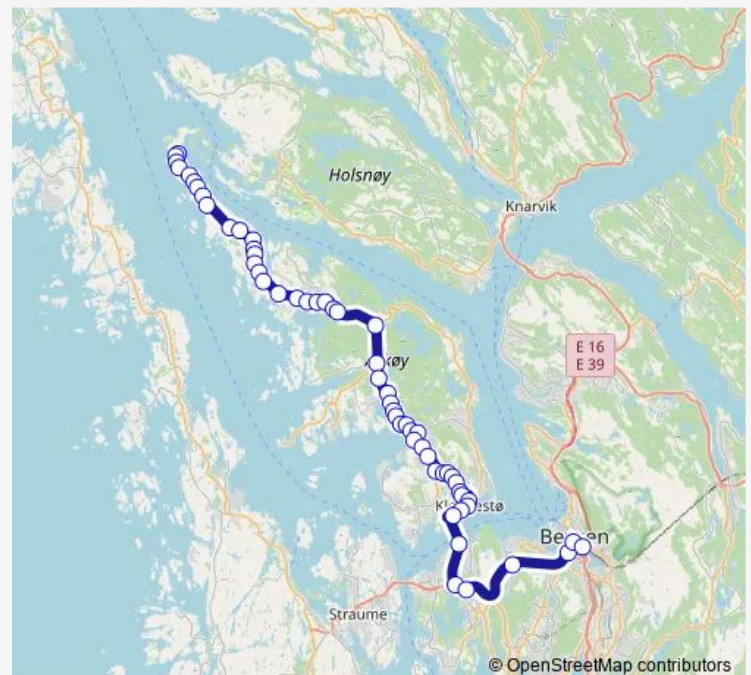

Friday 12:50-14:10

Saturday —

Sunday —

Route info

Direction: Fauskanger skule

Stops: 13

Trip Duration: 0 hour 13 min

■ 499 — Herdla - Bergen busstasjon

BusMaps

Direction

Bergen busstasjon — Herdla snuplass

46 stops

[Open route schedule](#)

Bergen busstasjon

Lars Hilles gate

Møhlenpris