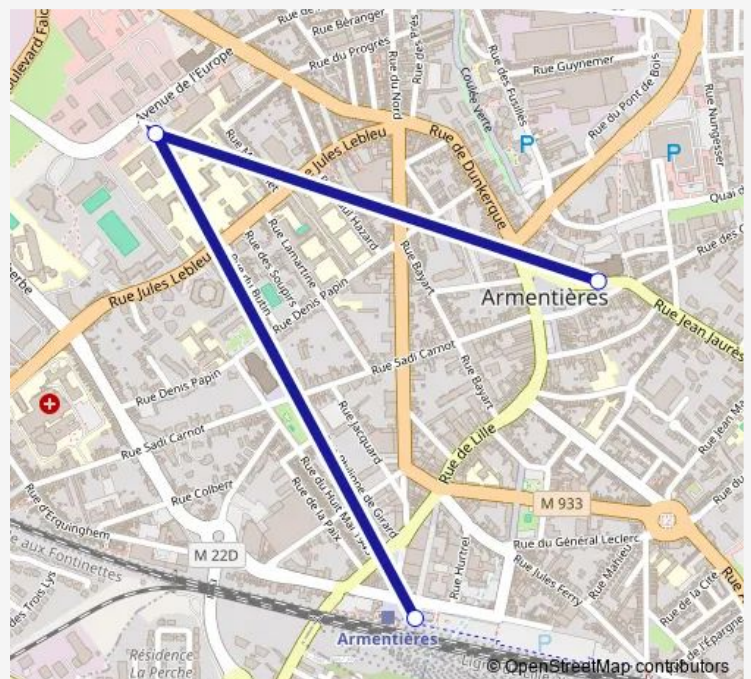

Bus 499 Armentieres / Armentieres (PFR Test)

[Go to website](#)

Direction

Armentieres - Hôtel de Ville - Eglise — Armentieres - Gare - Poteau

3 stops

[Open route schedule](#)

Armentieres - Hôtel de Ville - Eglise

Armentieres - PFR Test (Pa LI)

Armentieres - Gare - Poteau

Route schedule

Armentieres - Hôtel de Ville - Eglise — Armentieres - Gare - Poteau

Monday	09:30-10:00
Tuesday	09:30-10:00
Wednesday	09:30-10:00
Thursday	09:30-10:00
Friday	09:30-10:00
Saturday	09:30-10:00
Sunday	—

Route info

Direction: Armentieres - Hôtel de Ville - Eglise

Stops: 3

Trip Duration: 0 hour 20 min

■ 499 — Armentieres / Armentieres (PFR Test)

Direction

Fleurbaix - La Croix Bassée - Abri — Armentieres - Hôtel de Ville - F Eglise

8 stops

[Open route schedule](#)

Fleurbaix - La Croix Bassée - Abri

Fleurbaix - Int Rue des Cats - N°59

Fleurbaix - La Croix Lescornetz - N°37

Fleurbaix - Rue du Quesne - Poteau Exp (Anc)

Fleurbaix - Place - Abri