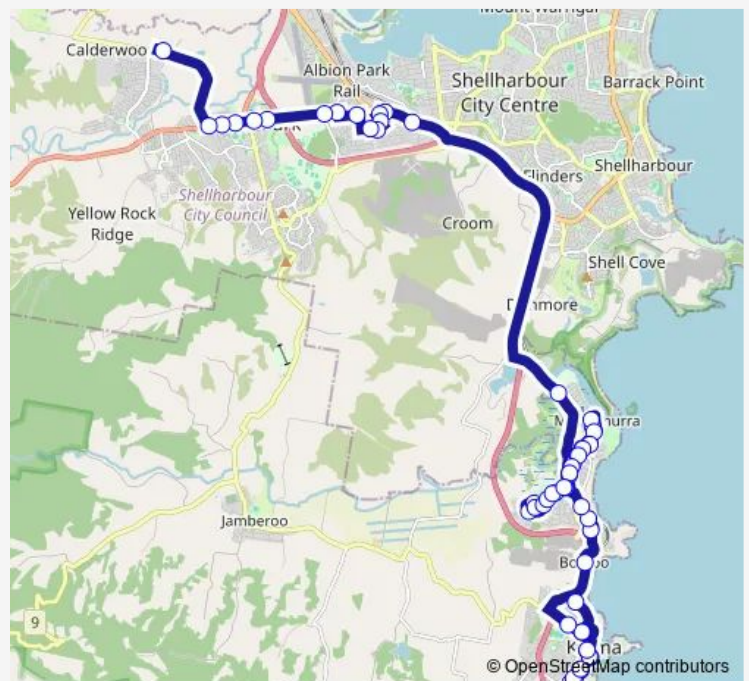

Route schedule

Gipps St At Hothersal St — Calderwood Christian School, Access Rd, Calderwood Rd

Monday	07:25
Tuesday	07:25
Wednesday	07:25
Thursday	07:25
Friday	07:25
Saturday	—
Sunday	—

Route info

Direction: Gipps St At Hothersal St

Stops: 59

Trip Duration: 1 hour 5 min

S124 — Calderwood Christian School to Shoalhaven St at Farmer St **BusMaps**

Oxley Av After Riverside Dr

Oxley Av After Riversdale Av

Oxley Av After Hoolong Av

Oxley Av Before Hoolong Av

Wednesday 15:45

Thursday 15:45

Friday 15:45

Saturday —

Sunday —

Route info

Direction: Calderwood Christian School, Access Rd,
Calderwood Rd

Stops: 53

Trip Duration: 0 hour 50 min

Oxley Av Before Hoolong Av

Charles Av After Eureka Av

Charles Av Opp Carson Pl

Austin Av At Federal St

Austin Av At Rangoon Rd

Charles Av After Carlson Pl

Charles Av At Eureka Av