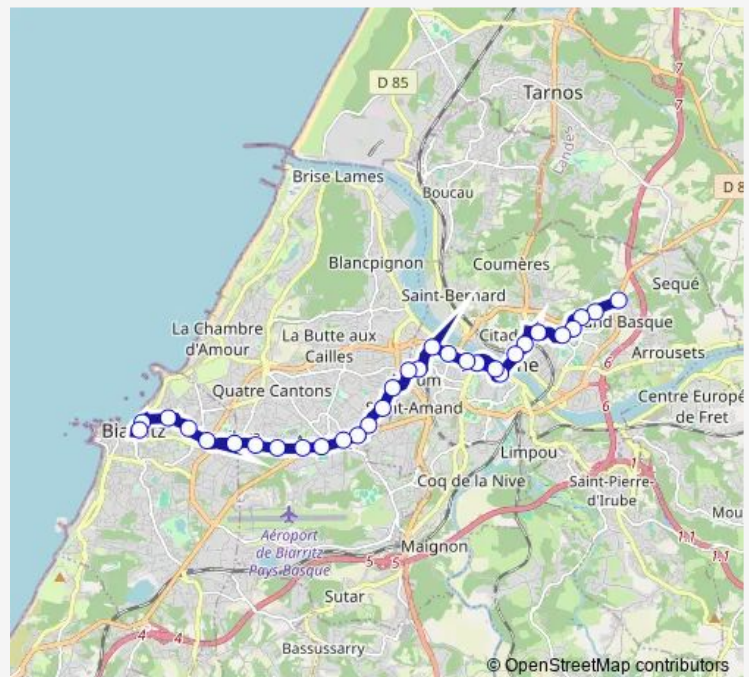

### Route info

Direction: Mairie de Biarritz L. Barthou

Stops: 31

Trip Duration: 0 hour 39 min

T1 — Mairie de Biarritz- Hauts de Bayonne

Mairie de Bayonne

Echauguette-Museoak

Gare de Bayonne

## Route info

Direction: Hauts de Bayonne

Stops: 31

Trip Duration: 0 hour 46 min

Aguilera

Europe-Marne

Aillet

St-Charles-Victoria