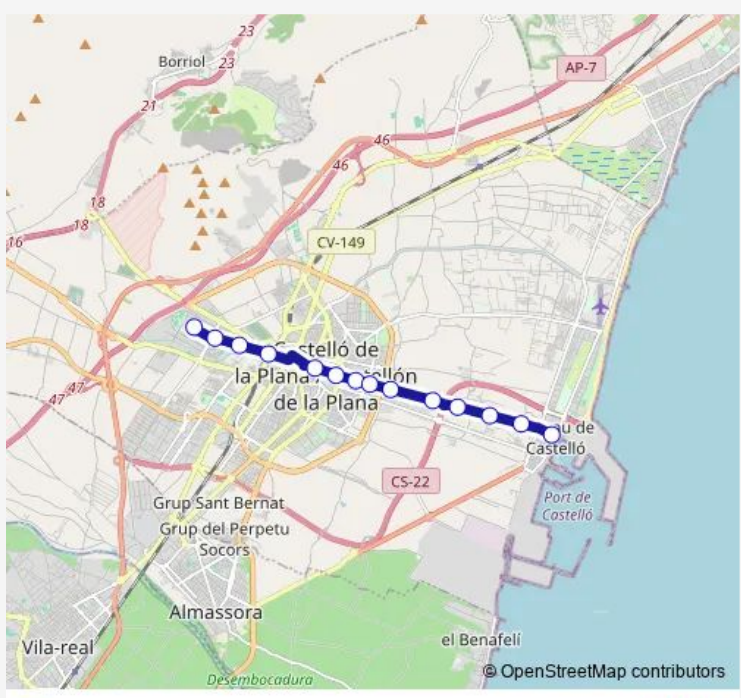

Bus T1 UJI – Grau

[Go to website](#)

Direction
 UJI (Ágora) [Castelló de la Plana] — Rotonda Centenari [Castelló de la Plana]
 14 stops
[Open route schedule](#)

- UJI (Ágora) [Castelló de la Plana]
- Raval universitari [Castelló de la Plana]
- Pont Segle XXI [Castelló de la Plana]
- Estació Intermodal (Tram) [Castelló de la Plana]
- Pl. Tetuán [Castelló de la Plana]
- Pl. Cardona vives – Antic Asil [Castelló de la Plana]
- Av. del Mar – Torreblanca [Castelló de la Plana]
- Av. del Mar – Columbretes [Castelló de la Plana]
- Av. del Mar – Recito Ferial [Castelló de la Plana]
- Av. del Mar – Autovia Port [Castelló de la Plana]
- Av. del Mar – Donació [Castelló de la Plana]
- Av. del mar – Patos [Castelló de la Plana]
- Av. del Mar – Institut [Castelló de la Plana]
- Rotonda Centenari [Castelló de la Plana]

Route schedule
 UJI (Ágora) [Castelló de la Plana] — Rotonda Centenari [Castelló de la Plana]

Monday	07:00-22:00
Tuesday	07:00-22:00
Wednesday	07:00-22:00
Thursday	07:00-22:00
Friday	07:00-23:30
Saturday	00:30-23:30
Sunday	—

Route info
 Direction: UJI (Ágora) [Castelló de la Plana]
 Stops: 14
 Trip Duration: 0 hour 31 min

Direction

Rotonda Centenari (front) [Castelló de la Plana] — UJI (Ágora) [Castelló de la Plana]

17 stops