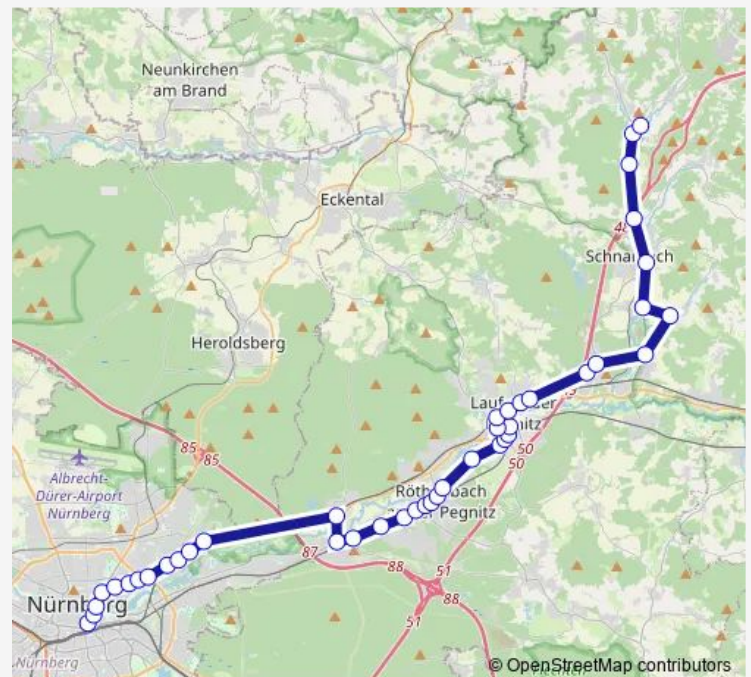

### Route schedule

Nürnberg Hbf — Simmelsdorf-Hüttenbach

Monday

—

Tuesday

—

Wednesday

—

### Route info

Direction: Nürnberg Hbf

Stops: 42

Trip Duration: 1 hour 0 min

■ N13

BusMaps

Röthenbach (Pegn) Goethestr.

Wetzendorf/Lauf Am Winkelsteig