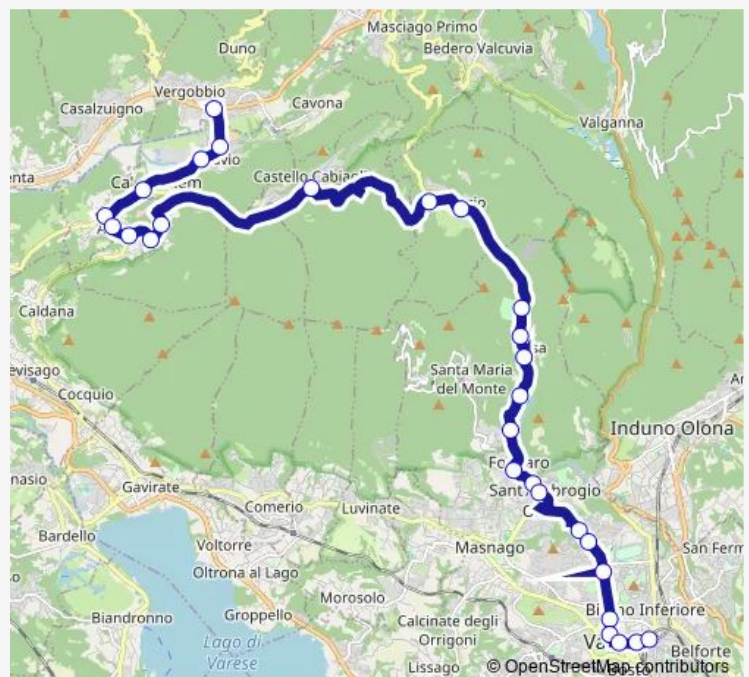

Bus N13 Varese-Brinzio-Orino-Cuveglio con diramazioni

[Go to website](#)

Direction

Varese, Kennedy,Autostazione — Cuveglio, Batt. S.Martino/Verdi,Canonica

28 stops

[Open route schedule](#)

Varese, Kennedy,Autostazione

Varese, V. Veneto 9

Varese, Moro fr. Inps

Varese, Veratti 14/Del Cairo

Varese, Aguggiari 6/Beccaria

Varese, Aguggiari 56,Bettole

Varese, Aguggiari 108,Peugeot

Varese, Aguggiari 136/Ronchetto Fe'

Varese, Virgilio 26,S.Ambrogio

Varese, Virgilio 54/Robarello,S.Ambrogio

Varese, Virgilio 84/Archimede,Fogliaro

Varese, Provinciale 24,Rasa

Varese, Provinciale 52,Rasa

Varese, Provinciale/S.Gottardo,Rasa

Varese, Provinciale 130 bv. centro Rasa

Varese, Provinciale fr. Vil.Cagnola,Rasa

Brinzio, Indipendenza fr. 5,fr.Municipio

Brinzio, Monte Rosa fr. 19

Castello Cabiaglio, Castelli/Roma,parch.

Orino, S.Lorenzo/Monterosa

Orino, Garibaldi 2,autorimessa

Route schedule

Varese, Kennedy,Autostazione — Cuveglio, Batt. S.Martino/Verdi,Canonica

Monday 06:00-20:00

Tuesday 06:00-20:00

Wednesday 06:00-20:00

Thursday 06:00-20:00

Friday 06:00-20:00

Saturday 06:00-20:00

Sunday 10:10-19:15

Route info

Direction: Varese, Kennedy,Autostazione

Stops: 28

Trip Duration: 0 hour 50 min

N13 — Varese-Brinzio-Orino-Cuveglio con diramazioni