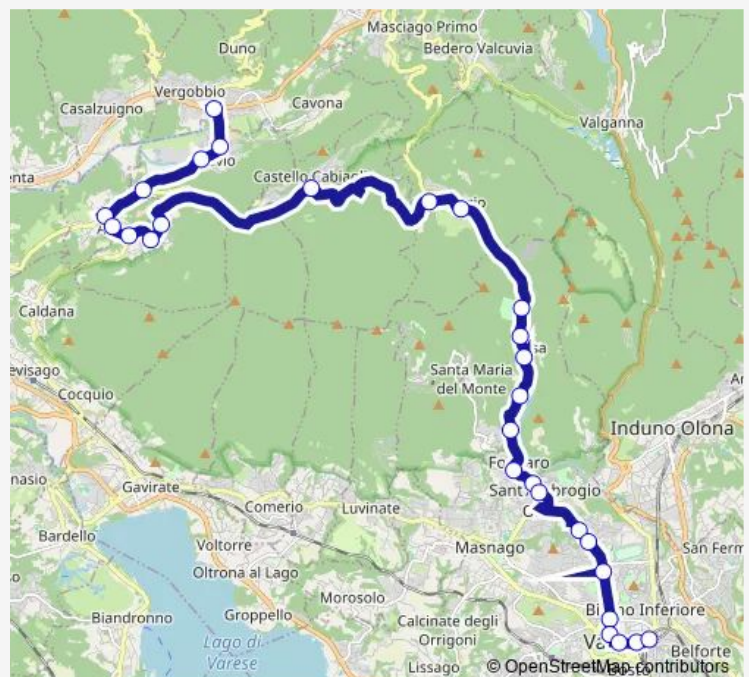

Bus N13 Varese-Brinzio-Orino-Cuveglio con diramazioni

[Go to website](#)

Direction

Varese, Kennedy,Autostazione — Cuveglio, Batt. S.Martino/Verdi,Canonica

28 stops

[Open route schedule](#)

Varese, Kennedy,Autostazione

Varese, V. Veneto 9

Varese, Moro fr. Inps

Varese, Veratti 14/Del Cairo

Varese, Aguggiari 6/Beccaria

Varese, Aguggiari 56,Bettole

Varese, Aguggiari 108,Peugeot

Varese, Aguggiari 136/Ronchetto Fe'

Varese, Virgilio 26,S.Ambrogio

Varese, Virgilio 54/Robarello,S.Ambrogio

Varese, Virgilio 84/Archimede,Fogliaro

Varese, Provinciale 24,Rasa

Varese, Provinciale 52,Rasa

Varese, Provinciale/S.Gottardo,Rasa

Varese, Provinciale 130 bv. centro Rasa

Varese, Provinciale fr. Vil.Cagnola,Rasa

Brinzio, Indipendenza fr. 5,fr.Municipio

Brinzio, Monte Rosa fr. 19

Castello Cabiaglio, Castelli/Roma,parch.

Orino, S.Lorenzo/Monterosa

Orino, Garibaldi 2,autorimessa

Route schedule

Varese, Kennedy,Autostazione — Cuveglio, Batt. S.Martino/Verdi,Canonica

Monday 06:00-20:00

Tuesday 06:00-20:00

Wednesday 06:00-20:00

Thursday 06:00-20:00

Friday 06:00-20:00

Saturday 06:00-20:00

Sunday 10:10-19:15

Route info

Direction: Varese, Kennedy,Autostazione

Stops: 28

Trip Duration: 0 hour 50 min

N13 — Varese-Brinzio-Orino-Cuveglio con diramazioni