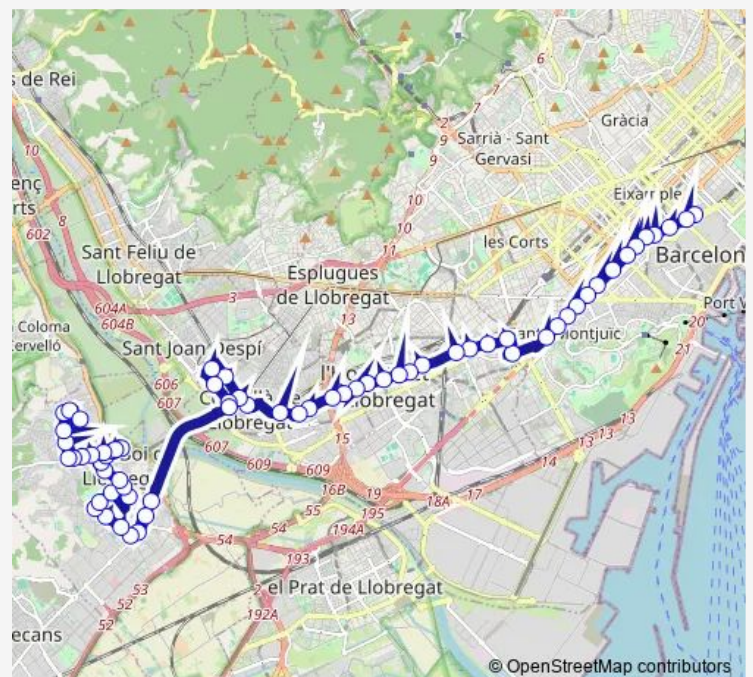

Rda. Sant Ramon - Dr. Ignasi Barraquer

Rda. Sant Ramon - Barcelona

Pl. Europa - Sant Boi

Santa Creu de Calafell - Les Salines

La Parellada

Ctra de St Boi - Campoamor

Route schedule

Dr. Morales - Hospital Sant Joan de Déu — Rda. Sant Pere - Pl. Urquinaona

Monday 03:10-02:50⁺¹

Tuesday 03:10-02:50⁺¹

Wednesday 03:10-02:50⁺¹

Thursday 03:10-02:50⁺¹

Friday 03:10-02:50⁺¹

Saturday 03:10-02:50⁺¹

Sunday 03:10-02:50⁺¹

Route info

Direction: Dr. Morales - Hospital Sant Joan de Déu

Stops: 53

Trip Duration: 1 hour 5 min

N13 — Barcelona-St. Boi L.

Rubió i Ors - Pl Quatre Camins

Rubió i Ors - Verge de Montserrat

Rubió i Ors - Sant Isidre

Pl. de la Llibertat

Ctra de L'Hospitalet - Av Fama

Ctra de l'Hospitalet - Vallès

Ctra. de l'Hospitalet - Av. Pablo Picasso

Ctra. de l'Hospitalet - Torrent Vidrier

Ctra. de l'Hospitalet - Energia

Av. Carrilet - Francesc Moragas