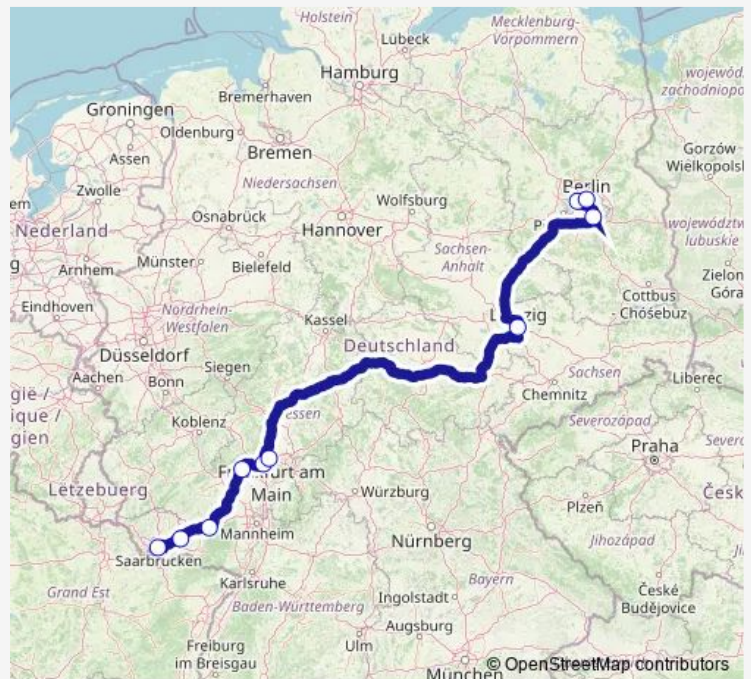

HBF Saarlb, Saarbrücken

Route schedule

U Alexanderplatz (Berlin) [Tram] — HBF Saarlb, Saarbrücken

Monday 21:20

Tuesday 21:00

Wednesday 21:00-21:20

Thursday 21:00-21:20

Friday 21:00-21:20

Saturday 21:00-21:20

Sunday 21:00-21:20

Route info

Direction: U Alexanderplatz (Berlin) [Tram]

Stops: 10

Trip Duration: 11 hour 45 min

Direction

HBF Saarl, Saarbrücken — U Alexanderplatz (Berlin)
[Tram]

10 stops

[Open route schedule](#)

HBF Saarl, Saarbrücken

Hauptbahnhof, Homburg

Kaiserslautern, Hbf

Mainz, Hauptbahnhof

Frankfurt (Main) Flughafen Tor 3

Frankfurt (Main) Pforzheimer Straße

Wednesday 21:15

Thursday 21:05-21:15

Friday 21:05-21:15

Saturday 21:05-21:15

Sunday 21:05-21:15

Route info

Direction: HBF Saarl, Saarbrücken

Stops: 10