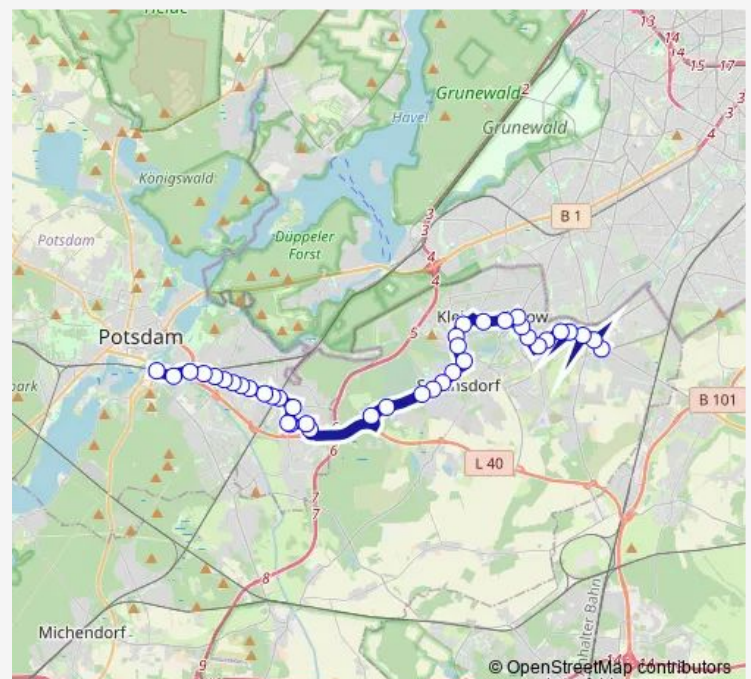

Teltow, Ruhlsdorfer Platz

Teltow, Jahnstr.

Teltow, Striewitzweg

Teltow, Havelstr.

Teltow, Warthestr.

Teltow, Rammrath-Brücke

Kleinmachnow, Freibad Kiebitzberge

Kleinmachnow, Meiereifeld

Stahnsdorf, Heinrich-Zille-Str.

Stahnsdorf, Meisenweg

Güterfelde, Kienwerder

Route schedule

S Teltow Stadt/Gonfrevillestr. — S Potsdam Hauptbahnhof

Monday 04:20-02:45⁺¹

Tuesday 04:20-02:45⁺¹

Wednesday 04:20-02:45⁺¹

Thursday 04:20-02:45⁺¹

Friday 04:20-02:45⁺¹

Saturday 03:45-02:45⁺¹

Sunday 03:45-02:45⁺¹

Route info

Direction: S Teltow Stadt/Gonfrevillestr.

Stops: 39

Trip Duration: 0 hour 37 min

■ N13

BusMaps

Güterfelde, Friedenstr.

Potsdam, Otto-Hahn-Ring

Potsdam, Max-Born-Str.

Potsdam, Johannes-Kepler-Platz

Potsdam, Johannes-Kepler-Platz

Potsdam, Neuendorfer Str./Mendelssohn-Bartholdy-Str.