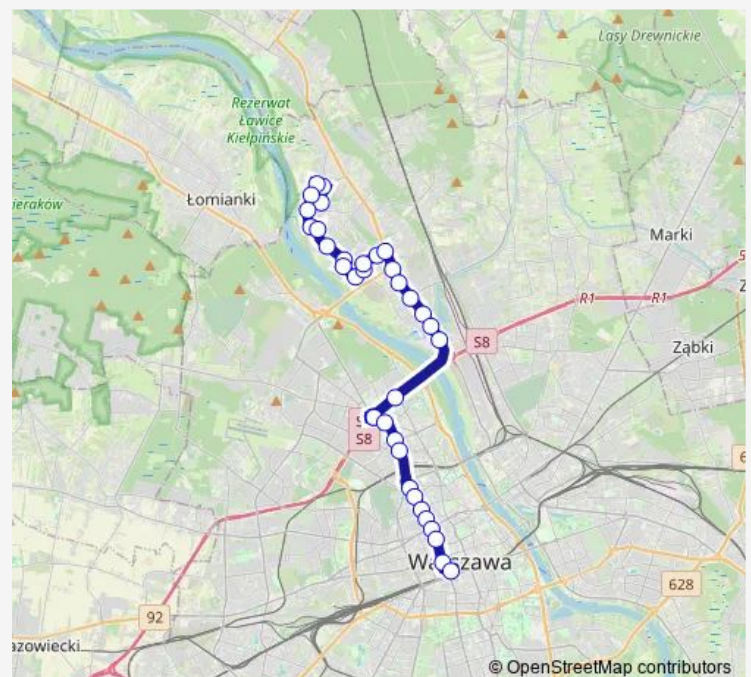

Metro Marymont 02

Os. Potok 03

Kanał Żerański 02

Konwaliowa 02

Płochocińska 02

Ekspresowa 02

Obrazkowa 02

Białoleka-Ratusz 03

Milenijna 02

Route schedule

Dw. Centralny 23 — Nowodwory 01

Monday 04:15

Tuesday 04:15

Wednesday 04:15

Thursday 04:15

Friday 04:15

Saturday 04:15

Sunday 04:15

Route info

Direction: Dw. Centralny 23

Stops: 34

Trip Duration: 0 hour 46 min

Myśluborska 03

Porajów 04

Dzierżgońska 02

Grzymaliów 01

Nowodwory 01

Direction

Tarchomin 07 — Dw. Centralny 23

27 stops

[Open route schedule](#)

Tarchomin 07