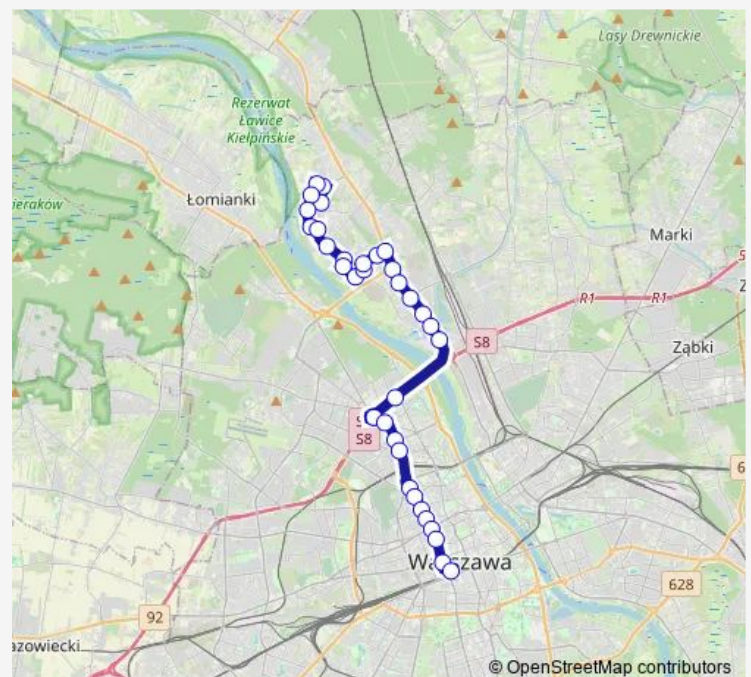

Pl. Grunwaldzki

Ks. Popiełuszki

Metro Marymont

Os. Potok

Kanał Żerański

Konwaliowa

Płochocińska

Ekspresowa

Obrazkowa

Białółka-Ratusz

Milenijna

Route schedule

Dw. Centralny — Nowodwory

Monday 04:15

Tuesday 04:15

Wednesday 04:15

Thursday 04:15

Friday 04:15

Saturday 04:15

Sunday 04:15

Route info

Direction: Dw. Centralny

Stops: 34

Trip Duration: 0 hour 46 min

Ciołkosza

Hanki Ordonówny

Barei

Dziergońska

Grzymaliów

Nowodwory

Direction

Tarchomin — Dw. Centralny