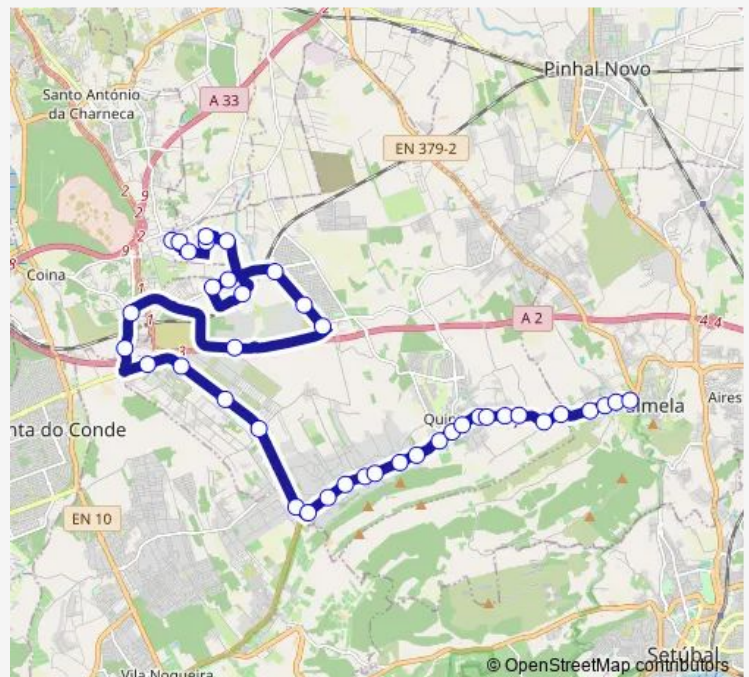

Cabanas (AV Visc Tojal 75)

SÃO Gonçalo (Estr 4 Castelos)

Estrada Vila Amélia Frente (X) Rua do Vidro

**Route schedule**

Palmela (Terminal) P4 — Bº Marinheiros (Estr 3 Concel)

Monday 08:00-20:20

Tuesday 08:00-20:20

Wednesday 08:00-20:20

Thursday 08:00-20:20

Friday 08:00-20:20

Saturday 08:00-20:20

Sunday 08:00-13:55

**Route info**

Direction: Palmela (Terminal) P4

Stops: 38

Trip Duration: 0 hour 45 min

4612 — Bairro dos Marinheiros - Palmela (Terminal)

Frente International School of Palmela

Estrada Vila Amélia (Restaurante)

Vila Amélia (AV António Xavier DE Lima)

R DOS Fazendeiros X R DO Sol

## Route info

Direction: Bº Marinheiros (Estr 3 Concel)

Stops: 40

Trip Duration: 0 hour 45 min

Cabanas (AV Visconde Tojal) URB Nova

Cabanas (Placa FIM Localidade)

QTA Anjo (Cemitério)

QTA Anjo (ESC Primária)