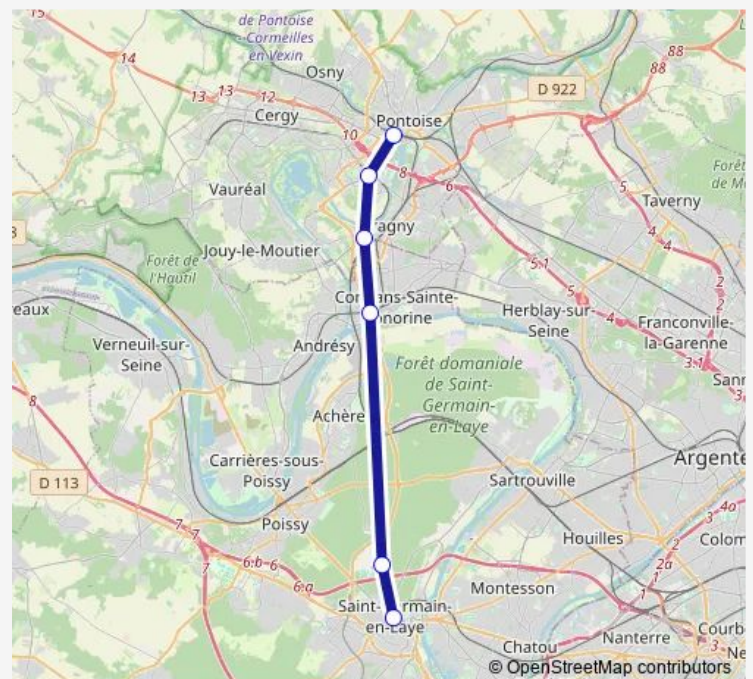

### Direction

Pontoise Gare — Thiers Gare de Saint-Germain en Laye

6 stops

[Open route schedule](#)

Pontoise Gare

Gare de Cergy Préfecture (G)

Gare de Neuville Université

Pont Rive Droite / Conflans Fin d'Oise

Kennedy / Camp des Loges

Thiers Gare de Saint-Germain en Laye

### Route schedule

Pontoise Gare — Thiers Gare de Saint-Germain en Laye

Monday 05:30-21:10

Tuesday 05:30-21:10

Wednesday 05:30-21:10

Thursday 05:30-21:10

Friday 05:30-21:10

Saturday 06:10-21:00

### Route info

Direction: Pontoise Gare

Stops: 6

Trip Duration: 0 hour 34 min

7802 — 7802 (Ex ligne Express 27)

**Direction**

Rue Thiers — Pontoise Gare

6 stops