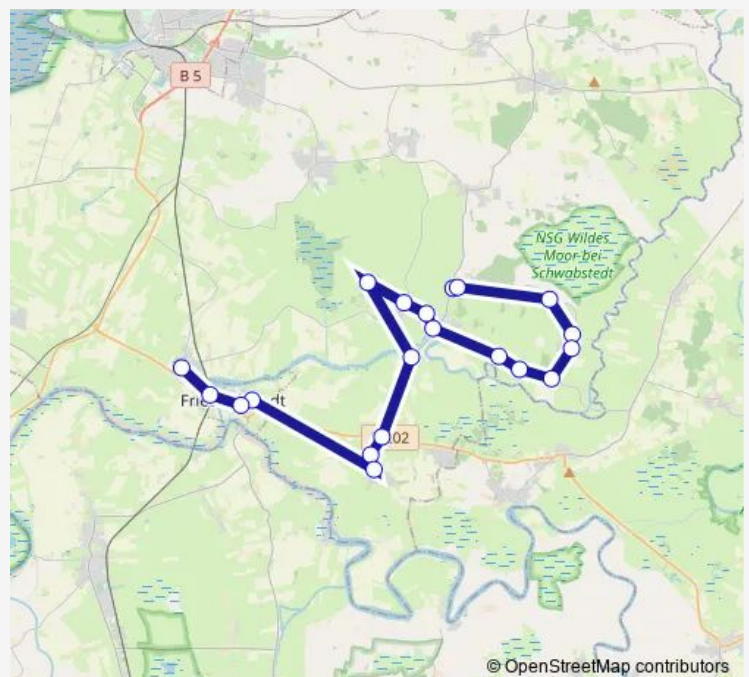

Wisch, Mast 9rb

Schwabstedt, Schule, Mast 1o

Schwabstedt, Post, Mast 1r

Hude, Ort, Mast 1o

Hude, Abzw. Huderfähre, Mast 1o

Süderhöft, Dorfstraße, Mast 1o

Fresendelf, Fährweg, Mast 1l

Fresendelf, Spritzenhaus, Mast 1l

Tuesday 08:26-18:26

Wednesday 08:26-18:26

Thursday 08:26-18:26

Friday 08:26-18:26

Saturday 08:26-18:26

Sunday 10:26-18:26

Route info

Direction: Koldenbüttel, Pastorat, Mast 2l

Stops: 20

Trip Duration: 0 hour 30 min

■ Frs1

BusMaps

Direction

Schwabstedt, Abzw. Lehmsiek, Mast 1r — Koldenbüttel, Pastorat, Mast 2l

20 stops

[Open route schedule](#)

Monday 08:03-18:03

Tuesday 08:03-18:03

Wednesday 08:03-18:03

Thursday 08:03-18:03

Friday 08:03-18:03

Saturday 08:03-18:03

Sunday 10:03-18:03

Route info