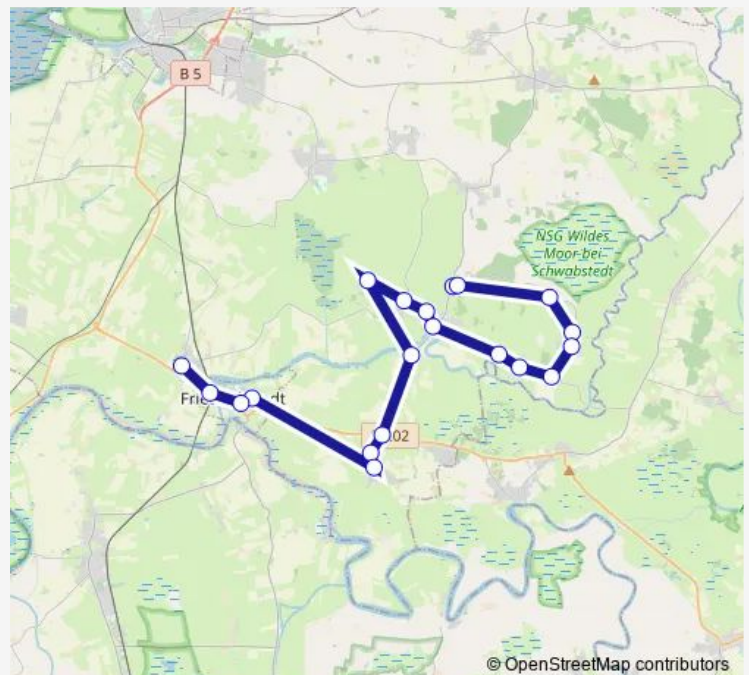

Friedrichstadt, Bahnhof, Mast 1=2l

Koldenbüttel, Pastorat, Mast 2l

Route schedule

Schwabstedt, Abzw. Lehmsiek, Mast 1r — Koldenbüttel, Pastorat, Mast 2l

Monday 08:03-18:03

Tuesday 08:03-18:03

Wednesday 08:03-18:03

Thursday 08:03-18:03

Friday 08:03-18:03

Saturday 08:03-18:03

Sunday 08:03-18:03

Route info

Direction: Schwabstedt, Abzw. Lehmsiek, Mast 1r

Stops: 20

Trip Duration: 0 hour 29 min

FRS1

BusMaps

Direction

Koldenbüttel, Pastorat, Mast 2l — Schwabstedt, Abzw. Lehmsiek, Mast 1r

20 stops

[Open route schedule](#)

Koldenbüttel, Pastorat, Mast 2l

Friedrichstadt, Bahnhof, Mast 1=2l

Tuesday 08:26-18:26

Wednesday 08:26-18:26

Thursday 08:26-18:26

Friday 08:26-18:26

Saturday 08:26-18:26

Sunday 08:26-18:26

Route info

Direction: Koldenbüttel, Pastorat, Mast 2l