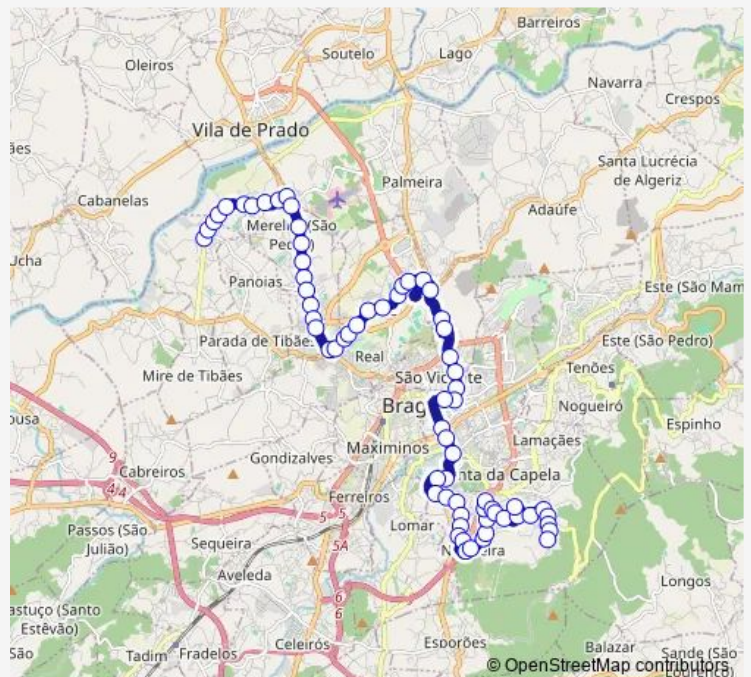

### Route schedule

Nogueira (Barral Iv) — Ruães (Mire Tibães-Verdes)

Monday

—

Tuesday

—

Wednesday

—

### Route info

Direction: Nogueira (Barral Iv)

Stops: 70

Trip Duration: 1 hour 0 min

009 — Ruães - Nogueira (Barral)

Agrinha I

Pinheiro li

Pinheiro I

Barros e Soares I

Viriato A Nunes li

Viriato A Nunes I

Liberdade (Ponte)

Liberdade (Carandá)

João XXI (31 de Janeiro li)

31 de Janeiro (Senhora-a-Branca)

Central I