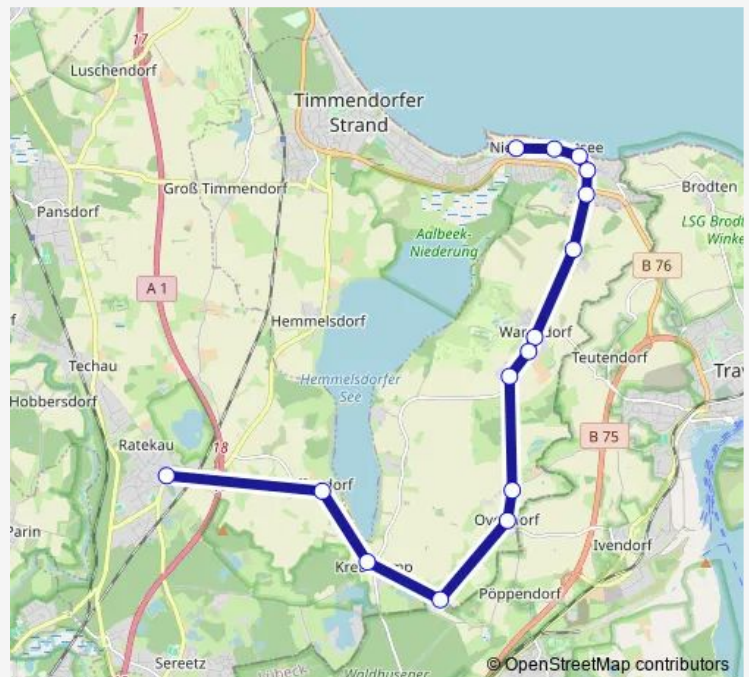

Bus 505alfa

[Go to website](#)

Direction

Timmendorfer Strand-Niendorf Hafen — Ratekau Dorfplatz

15 stops

[Open route schedule](#)

- Timmendorfer Strand-Niendorf Hafen
- Timmendorfer Strand-Niendorf Apotheke
- Timmendorfer Strand-Niendorf Schwimmhalle
- Timmendorfer Strand-Niendorf Pamirstraße
- Timmendorfer Strand-Niendorf Siedlung
- Ratekau-Häven
- Ratekau-Warndorf Dorfplatz
- Ratekau-Warndorf Erdbeerhof
- Ratekau-Warndorf Siedlung
- Ratekau-Ovendorfer Hof
- Ratekau-Ovendorf Dorfstraße
- Ratekau-Kreuzkamp Kleinensee
- Ratekau-Kreuzkamp
- Ratekau-Offendorf
- Ratekau Dorfplatz

Route schedule

Timmendorfer Strand-Niendorf Hafen — Ratekau Dorfplatz

Monday	08:31-18:31
Tuesday	08:31-18:31
Wednesday	08:31-18:31
Thursday	08:31-18:31
Friday	08:31-18:31
Saturday	10:31-16:31
Sunday	—

Route info

Direction: Timmendorfer Strand-Niendorf Hafen

Stops: 15

Trip Duration: 0 hour 19 min

505alfa

BusMaps

Direction

Ratekau Dorfplatz — Timmendorfer Strand-Niendorf Hafen

15 stops

Saturday 10:00-16:00

Sunday —

Route info

Direction: Ratekau Dorfplatz

Stops: 15

Trip Duration: 0 hour 19 min

505alfa Bus time schedules and route maps are available in an offline PDF at busmaps.com. Use the busmaps.com website to see live bus times, train schedule or subway schedule, and step-by-step directions for all public transit in Luebeck