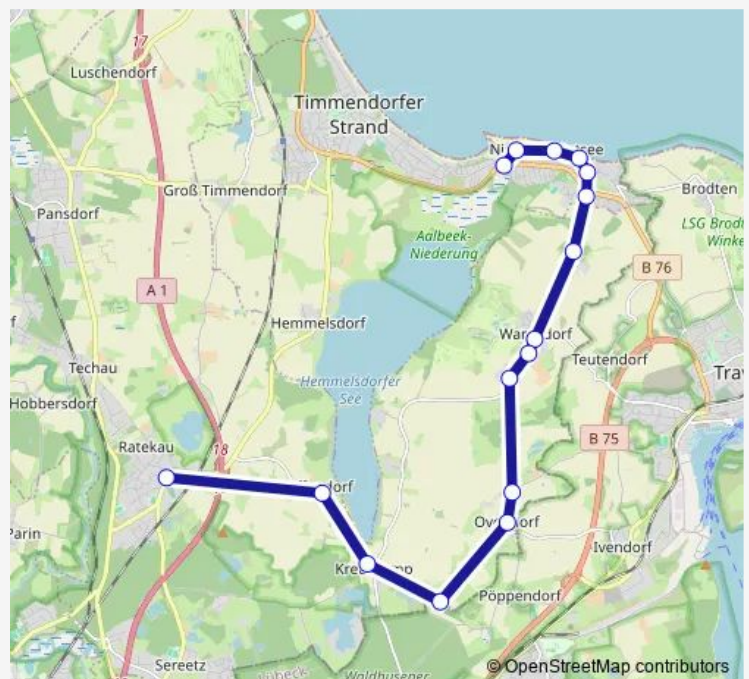

Direction

Timmendorfer Strand-Niendorf Hafen — Ratekau Dorfplatz

15 stops

[Open route schedule](#)

- Timmendorfer Strand-Niendorf Hafen
- Timmendorfer Strand-Niendorf Apotheke
- Timmendorfer Strand-Niendorf Schwimmhalle
- Timmendorfer Strand-Niendorf Pamirstraße
- Timmendorfer Strand-Niendorf Siedlung
- Ratekau-Häven
- Ratekau-Warnsdorf Dorfplatz
- Ratekau-Warnsdorf Erdbeerhof
- Ratekau-Warnsdorf Siedlung
- Ratekau-Ovendorfer Hof
- Ratekau-Ovendorf Dorfstraße
- Ratekau-Kreuzkamp Kleinensee
- Ratekau-Kreuzkamp
- Ratekau-Offendorf
- Ratekau Dorfplatz

Route schedule

Timmendorfer Strand-Niendorf Hafen — Ratekau Dorfplatz

Monday	—
Tuesday	10:31-16:31
Wednesday	—
Thursday	—
Friday	—
Saturday	—
Sunday	—

Route info

Direction: Timmendorfer Strand-Niendorf Hafen

Stops: 15

Trip Duration: 0 hour 19 min

Direction

Timmendorfer Strand-Niendorf Hafen — Ratekau Dorfplatz

15 stops

[Open route schedule](#)

Timmendorfer Strand-Niendorf Hafen

Timmendorfer Strand-Niendorf Apotheke

Saturday 10:00-16:00

Sunday —

Route info

Direction: Ratekau Dorfplatz

Stops: 15

Trip Duration: 0 hour 19 min

505ALFA Bus time schedules and route maps are available in an offline PDF at busmaps.com. Use the busmaps.com website to see live bus times, train schedule or subway schedule, and step-by-step directions for all public transit in Luebeck