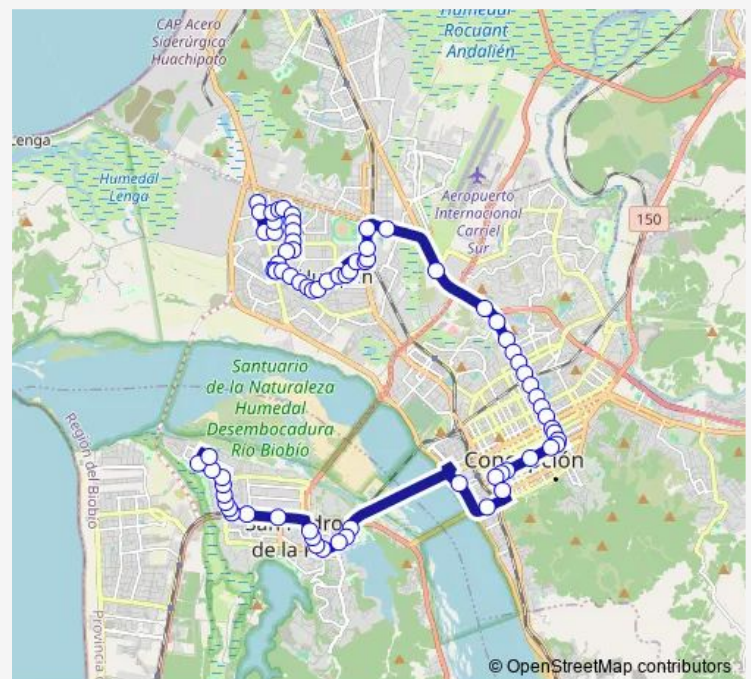

Bulgaria - Finlandia

Bulgaria - Grecia / Poniente

Bulgaria - Granada

Granada - Madrid

Madrid - Baracaldo

Gran Bretana - Bremen / Poniente

Bremen - Gran Bretana / Sur

Bremen - Bulgaria / Sur

Bremen - Alemania

Bremen - Frankfort / Sur

Bremen - Atenas / Sur

Route schedule

Gran Bretana - Dinamarca / Poniente — Central - Aviación / Sur

Monday 06:00-23:30

Tuesday 06:00-23:30

Wednesday 06:00-23:30

Thursday 06:00-23:30

Friday 06:00-23:30

Saturday 06:00-23:51

Sunday 06:00-23:51

Route info

Direction: Gran Bretana - Dinamarca / Poniente

Stops: 74

Trip Duration: 1 hour 16 min

Curanihue - Pto Cisnes

Cristobal Colon - Curanilahue / Oriente

Clinica De Dialisis

Cristobal Colon - Gasolinera

O`Higgins - San Carlos / Sur

Mall Plaza Trebol / Poniente

Paicaví - Gral Bonilla

Paicaví - Calle Nueva